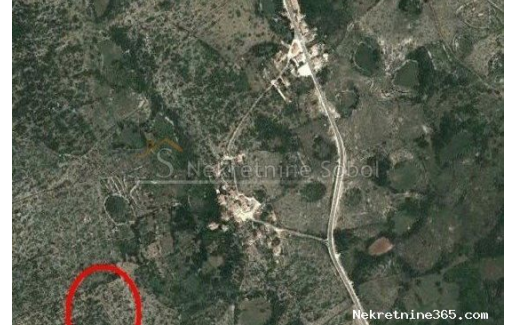

Belej, Otok Cres - Poljprivredno, 15066 M2, Mali Lošinj, أرض

معلومات البائع	
Kristian Sobol	الاسم:
Kristian Sobol	الاسم الاول:
T.O.P.A. SOBOL	الاسم الاخير:
Selling and renting	اسم الشركة:
http://www.sobol-nekretnine.hr/	Service Type:
Croatia	الموقع:
Primorsko-goranska županija	بلد:
Rijeka	Region:
51000	City:
Zagrebačka 16/II	الرمز البريدي:
+385 98 629 271	عنوان:
+385 98 629 271	Mobile:
T.O.P.A. "SOBOL"	Phone:
Zagrebačka 16/II,	عنا:
51000 Rijeka	
Croatia	
Tel: +385 98 629 271	
434/2009	Reg No.:

تفاصيل قائمة البيانات

Belej, Otok Cres - Poljprivredno, 15066 M2

بيع
ارض زراعية
15066 m²
31,000.00 €
03.07.2024

عام
العنوان:
عقار لـ:
نوع الأرض:
قدم مربعة:
السعر:
نشرت من قبل:

مكان
بلد:
الدولة / المنطقة / المحافظة: Croatia
Primorsko-goranska županija
مدينة: Mali Lošinj
منطقة المدينة: Belej
Poštanski broj: 51554