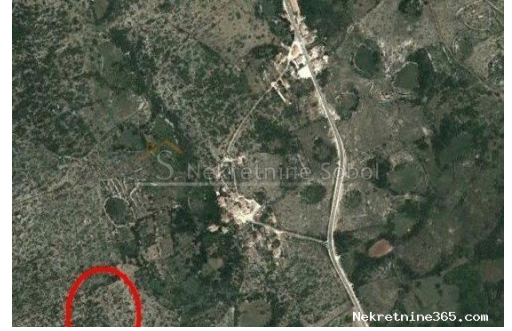

Belej, Otok Cres - Poljprivredno, 15066 M2, Mali Lošinj, أرض

معلومات البائع	
Kristian Sobol	الاسم:
Kristian	الاسم الاول:
Sobol	الاسم الاخير:
T.O.P.A. SOBOL	اسم الشركة:
Selling and renting	Service Type:
http://www.sobol-nekretnine.hr/	الموقع:
Croatia	بلد:
Primorsko-goranska županija	Region:
Rijeka	City:
51000	الرمز البريدي:
Zagrebačka 16/II	عنوان:
+385 98 629 271	Mobile:
+385 98 629 271	Phone:
T.O.P.A. "SOBOL"	عنا:
Zagrebačka 16/II,	
51000 Rijeka	
Croatia	
Tel: +385 98 629 271	
434/2009	Reg No.:

تفاصيل قائمة البيانات

Belej, Otok Cres - Poljprivredno, 15066 M2

بيع
ارض زراعية
15066 m²
31,000.00 €
03.07.2024

عام
العنوان:
عقار ل:
نوع الأرض:
قدم مربعة:
السعر:
نشرت من قبل:

مكان
بلد:
الدولة / المنطقة / المحافظة: Croatia
Primorsko-goranska županija
مدينة: Mali Lošinj
منطقة المدينة: Belej
Poštanski broj: 51554