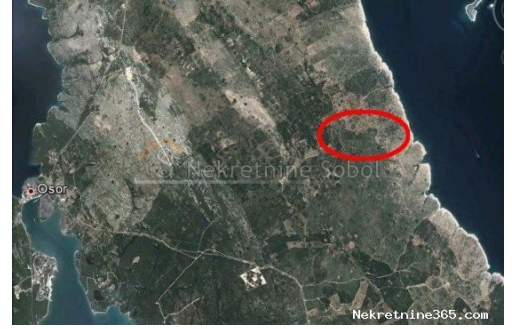

Belej, Otok Cres - Poljoprivredno, 534326 M2, Mali Lošinj, أرض

	معلومات البائع
Kristian Sobol	الاسم:
Kristian	الاسم الاول:
Sobol	الاسم الاخير:
T.O.P.A. SOBOL	اسم الشركة:
Selling and renting	Service Type:
http://www.sobol-nekretnine.hr/	الموقع:
Croatia	بلد:
Primorsko-goranska županija	Region:
Rijeka	City:
51000	الرمز البريدي:
Zagrebačka 16/II	عنوان:
+385 98 629 271	Mobile:
+385 98 629 271	Phone:
T.O.P.A. "SOBOL"	عنا:
Zagrebačka 16/II,	
51000 Rijeka	
Croatia	
Tel: +385 98 629 271	
434/2009	Reg No.:

تفاصيل قائمة البيانات

Belej, Otok Cres - Poljoprivredno, 534326 M2

بيع
ارض زراعية
534326 m²
1,900,000.00 €
03.07.2024

عام
العنوان:
عقار لا:
نوع الأرض:
قدم مربعة:
السعر:
نشرت من قبل:

Croatia
Primorsko-goranska županija
Mali Lošinj
Belej
51554

مكان
بلد:
الدولة / المنطقة / المحافظة:
مدينة:
منطقة المدينة:
Poštanski broj:

وصف

معلومات اضافية:

POLJOPRIVREDNO ZEMLJISTE NA SJEVEROISTOCNOJ STRANI OTOKA
CRESA. PRUZA SE OKO 600 METARA UZ MORE I OKO 1.2 KM U
UNUTRASNJOST. PASNJACI, SUME, KRS. Šifra objekta: 2120