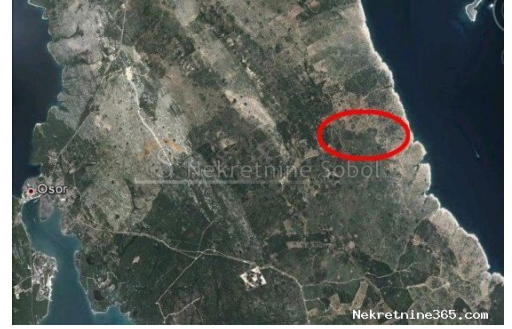

Belej, Otok Cres - Poljoprivredno, 534326 M2, Mali Lošinj, أرض

معلومات البائع	Kristian Sobol	الاسم:
	Kristian	الاسم الاول:
	Sobol	الاسم الاخير:
	T.O.P.A. SOBOL	اسم الشركة:
	Selling and renting	Service Type:
	http://www.sobol-nekretnine.hr/	الموقع:
	Croatia	بلد:
	Primorsko-goranska županija	Region:
	Rijeka	City:
	51000	الرمز البريدي:
	Zagrebačka 16/II	عنوان:
	+385 98 629 271	Mobile:
	+385 98 629 271	Phone:
	T.O.P.A. "SOBOL"	عنا:
	Zagrebačka 16/II,	
	51000 Rijeka	
	Croatia	
	Tel: +385 98 629 271	
	434/2009	Reg No.:

تفاصيل قائمة البيانات

Belej, Otok Cres - Poljoprivredno, 534326 M2

بيع
ارض زراعية
534326 m²
1,900,000.00 €
03.07.2024

عام
العنوان:
عقار لا:
نوع الأرض:
قدم مربعة:
السعر:
نشرت من قبل:

مكان
بلد:
الدولة / المنطقة / المحافظة: Croatia
Primorsko-goranska županija
مدينة: Mali Lošinj
منطقة المدينة: Belej
Poštanski broj: 51554

وصف

معلومات اضافية:

POLJOPRIVREDNO ZEMLJISTE NA SJEVEROISTOCNOJ STRANI OTOKA
CRESA. PRUZA SE OKO 600 METARA UZ MORE I OKO 1.2 KM U
UNUTRASNJOST. PASNJACI, SUME, KRS. Šifra objekta: 2120

معلومات الاتصال إضافية