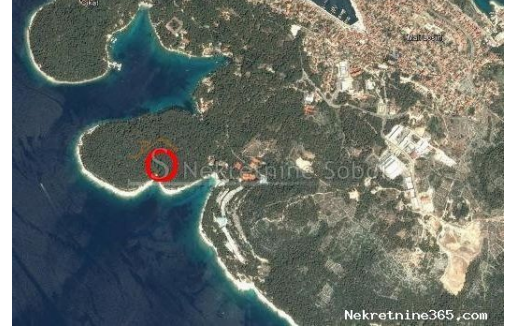

Mali Lošinj - Poljoprivredno, 1687 M2, Mali Lošinj, أرض

معلومات البائع	
Kristian Sobol	الاسم:
Kristian	الاسم الاول:
Sobol	الاسم الاخير:
T.O.P.A. SOBOL	اسم الشركة:
Selling and renting	Service Type:
http://www.sobol-nekretnine.hr/	الموقع:
Croatia	بلد:
Primorsko-goranska županija	Region:
Rijeka	City:
51000	الرمز البريدي:
Zagrebačka 16/II	عنوان:
+385 98 629 271	Mobile:
+385 98 629 271	Phone:
T.O.P.A. "SOBOL"	عنا:
Zagrebačka 16/II,	
51000 Rijeka	
Croatia	
Tel: +385 98 629 271	
434/2009	Reg No.:

تفاصيل قائمة البيانات

Mali Lošinj - Poljoprivredno, 1687 M2

بيع
ارض زراعية
1687 m²
85,000.00 €
03.07.2024

عام

العنوان:

عقار ل:

نوع الأرض:

قدم مربعة:

السعر:

نشرت من قبل:

مكان

بلد:

الدولة / المنطقة / المحافظة: Croatia

مدينة: Primorsko-goranska županija

منطقة المدينة: Mali Lošinj

Poštanski broj: Mali Lošinj 51553

وصف

50 METARA OD MORA, POLJOPRIVREDNO ZEMLJISTE. Šifra objekta: 2366

معلومات اضافية:

معلومات الاتصال إضافية

188440 : الرقم المرجعي الداخلي:
2366 Agency ref id:
+385 (98) 629-271 : الهاتف للإتصال: