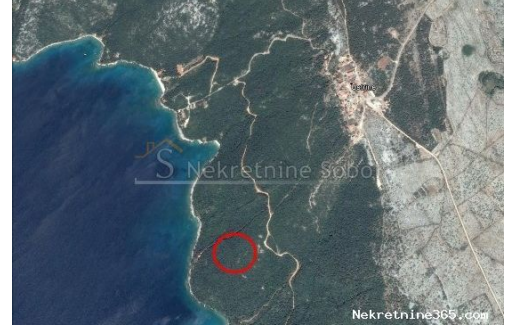

Ustrine, Otok Cres - Poljoprivredno, 10303 M2, Mali Lošinj, أرض

معلومات البائع	
Kristian Sobol	الاسم:
Kristian Sobol	الاسم الاول:
T.O.P.A. SOBOL	الاسم الاخير:
Selling and renting	اسم الشركة:
http://www.sobol-nekretnine.hr/	Service Type:
Croatia	الموقع:
Primorsko-goranska županija	بلد:
Rijeka	Region:
51000	City:
Zagrebačka 16/II	الرمز البريدي:
+385 98 629 271	عنوان:
+385 98 629 271	Mobile:
T.O.P.A. "SOBOL"	Phone:
Zagrebačka 16/II,	عنا:
51000 Rijeka	
Croatia	
Tel: +385 98 629 271	
434/2009	Reg No.:

## تفاصيل قائمة البيانات

Ustrine, Otok Cres - Poljoprivredno, 10303 M2

بيع  
ارض زراعية  
10303 m<sup>2</sup>  
258,000.00 €  
03.07.2024

عام  
العنوان:  
عقار لـ:  
نوع الأرض:  
قدم مربعة:  
السعر:  
نشرت من قبل:

مكان  
بلد:  
الدولة / المنطقة / المحافظة: Croatia  
Mali Lošinj  
Ustrine  
51554  
مدينة:  
منطقة المدينة:  
Poštanski broj:

## وصف

WISE POLJOPRIVREDNIH ZEMLJISTA DO MORA, ISPOD USTRINA.  
MASLINICI I SUMA. Šifra objekta: 2549

معلومات اضافية: