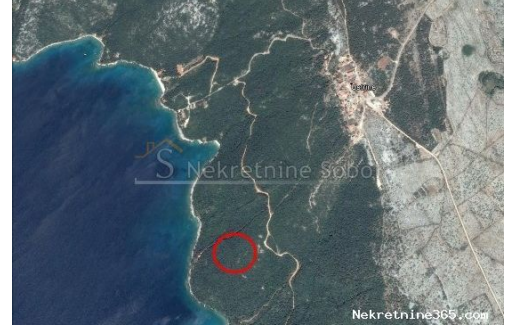

Ustrine, Otok Cres - Poljoprivredno, 10303 M2, Mali Lošinj, أرض

	معلومات البائع
Kristian Sobol	الاسم:
Kristian	الاسم الاول:
Sobol	الاسم الاخير:
T.O.P.A. SOBOL	اسم الشركة:
Selling and renting	Service Type:
http://www.sobol-nekretnine.hr/	الموقع:
Croatia	بلد:
Primorsko-goranska županija	Region:
Rijeka	City:
51000	الرمز البريدي:
Zagrebačka 16/II	عنوان:
+385 98 629 271	Mobile:
+385 98 629 271	Phone:
T.O.P.A. "SOBOL"	عنا:
Zagrebačka 16/II,	
51000 Rijeka	
Croatia	
Tel: +385 98 629 271	
434/2009	Reg No.:

تفاصيل قائمة البيانات

Ustrine, Otok Cres - Poljoprivredno, 10303 M2

بيع
ارض زراعية
10303 m²
258,000.00 €
03.07.2024

عام
العنوان:
عقار ل:
نوع الأرض:
قدم مربعة:
السعر:
نشرت من قبل:

مكان
بلد:
الدولة / المنطقة / المحافظة: Croatia
Mali Lošinj
مدينة:
منطقة المدينة:
Poštanski broj: Ustrine 51554