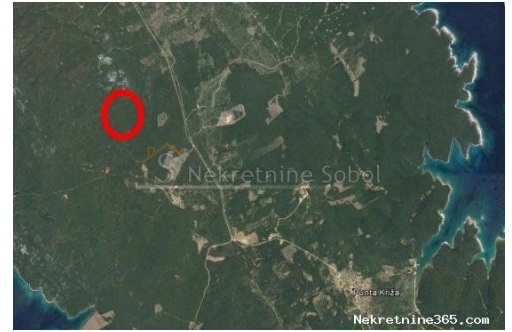

Punta Križa, Otok Cres - Poljoprivredno, 8129 m², Mali Lošinj, أرض

معلومات البائع	Kristian Sobol	الاسم:
	Kristian Sobol	الاسم الاول:
	T.O.P.A. SOBOL	الاسم الاخير:
	Selling and renting	اسم الشركة:
	http://www.sobol-nekretnine.hr/	Service Type:
	Croatia	الموقع:
	Primorsko-goranska županija	بلد:
	Rijeka	Region:
	51000	City:
	Zagrebačka 16/II	الرمز البريدي:
	+385 98 629 271	عنوان:
	+385 98 629 271	Mobile:
	T.O.P.A. "SOBOL"	Phone:
	Zagrebačka 16/II,	عنا:
	51000 Rijeka	
	Croatia	
	Tel: +385 98 629 271	
	434/2009	Reg No.:

تفاصيل قائمة البيانات

Punta Križa, Otok Cres - Poljoprivredno, 8129 m²

بيع
ارض زراعية
8129 m²
41,000.00 €
03.07.2024

عام
العنوان:
ع قار ل:
نوع الأرض:
قدم مربعة:
السعر:
نشرت من قبل:

مكان
بلد:
الدولة / المنطقة / المحافظة: Croatia
Primorsko-goranska županija
مدينة: Mali Lošinj
منطقة المدينة: Punta Križa
Poštanski broj: 51554