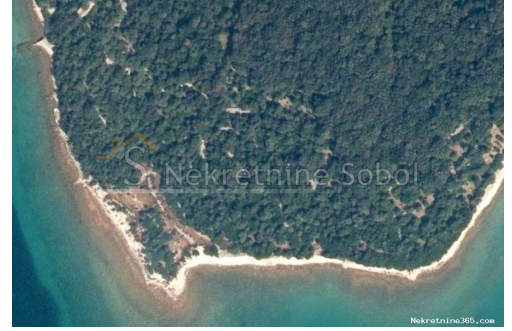

Punta Križa - Zemljište, 11241 m2, Mali Lošinj, أرض

معلومات البائع	Kristian Sobol	الاسم:
	Kristian	الاسم الاول:
	Sobol	الاسم الاخير:
	T.O.P.A. SOBOL	اسم الشركة:
Service Type:	Selling and renting	
الموقع:	<a href="http://www.sobol-nekretnine.hr/">http://www.sobol-nekretnine.hr/</a>	
بلد:	Croatia	
Region:	Primorsko-goranska županija	
City:	Rijeka	
الرمز البريدي:	51000	
عنوان:	Zagrebačka 16/II	
Mobile:	+385 98 629 271	
Phone:	+385 98 629 271	
عنا:	T.O.P.A. "SOBOL"	
	Zagrebačka 16/II,	
	51000 Rijeka	
	Croatia	
	Tel: +385 98 629 271	
Reg No.:	434/2009	

## تفاصيل قائمة البيانات

Punta Križa - Zemljište, 11241 m2

عام  
العنوان:

بيع

عقار ل:

ارض زراعية

نوع الأرض:

11241 m<sup>2</sup>

Primorsko-goranska županija

الدولة / المنطقة / المحافظة:

Mali Lošinj

مدينة:

Punta Križa

منطقة المدينة:

51554

Poštanski broj: