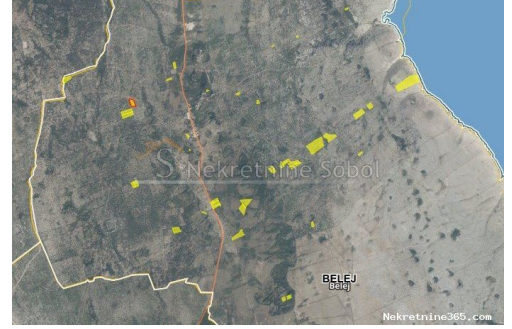

Belej, Otok Cres - Zemljište, 107.111 m2, Mali Lošinj, أرض

معلومات البائع	
Kristian Sobol	الاسم:
Kristian Sobol	الاسم الاول:
T.O.P.A. SOBOL	الاسم الاخير:
Selling and renting	اسم الشركة:
http://www.sobol-nekretnine.hr/	Service Type:
Croatia	الموقع:
Primorsko-goranska županija	بلد:
Rijeka	Region:
51000	City:
Zagrebačka 16/II	الرمز البريدي:
+385 98 629 271	عنوان:
+385 98 629 271	Mobile:
T.O.P.A. "SOBOL"	Phone:
Zagrebačka 16/II,	عنا:
51000 Rijeka	
Croatia	
Tel: +385 98 629 271	
434/2009	Reg No.:

تفاصيل قائمة البيانات

Belej, Otok Cres - Zemljište, 107.111 m2

بيع
ارض زراعية
107111 m²
120,000.00 €
03.07.2024

عام
العنوان:
عقار لاق:
نوع الأرض:
قدم مربعة:
السعر:
نشرت من قبل:

مكان
بلد:
الدولة / المنطقة / المحافظة: Croatia
Primorsko-goranska županija
مدينة: Mali Lošinj
منطقة المدينة: Belej
Poštanski broj: 51554