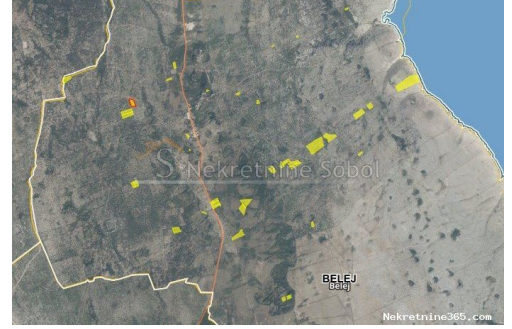

Belej, Otok Cres - Zemljište, 107.111 m2, Mali Lošinj, أرض

معلومات البائع	Kristian Sobol	الاسم:
	Kristian Sobol	الاسم الاول:
	T.O.P.A. SOBOL	الاسم الاخير:
	Selling and renting	اسم الشركة:
	http://www.sobol-nekretnine.hr/	Service Type:
	Croatia	الموقع:
	Primorsko-goranska županija	بلد:
	Rijeka	Region:
	51000	City:
	Zagrebačka 16/II	الرمز البريدي:
	+385 98 629 271	عنوان:
	+385 98 629 271	Mobile:
	T.O.P.A. "SOBOL"	Phone:
	Zagrebačka 16/II,	عنا:
	51000 Rijeka	
	Croatia	
	Tel: +385 98 629 271	
	434/2009	Reg No.:

تفاصيل قائمة البيانات

Belej, Otok Cres - Zemljište, 107.111 m2

عام
العنوان:

بيع

عقار لبيع:

ارض زراعية

نوع الأرض:

107111 m²

Primorsko-goranska županija

الدولة / المنطقة / المحافظة:

Mali Lošinj

مدينة:

Belej

منطقة المدينة:

51554

Poštanski broj: