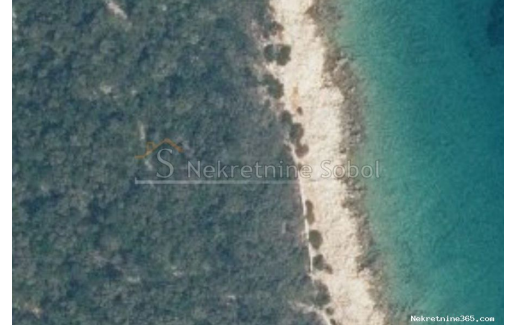

Punta Križa, Otok Cres - Zemljiste, 3058 m2, Mali Lošinj, أرض

معلومات البائع	Kristian Sobol	الاسم:
	Kristian Sobol	الاسم الاول:
	T.O.P.A. SOBOL	الاسم الاخير:
	Selling and renting	اسم الشركة:
	http://www.sobol-nekretnine.hr/	Service Type:
	Croatia	الموقع:
	Primorsko-goranska županija	بلد:
	Rijeka	Region:
	51000	City:
	Zagrebačka 16/II	الرمز البريدي:
	+385 98 629 271	عنوان:
	+385 98 629 271	Mobile:
	T.O.P.A. "SOBOL"	Phone:
	Zagrebačka 16/II,	عنا:
	51000 Rijeka	
	Croatia	
	Tel: +385 98 629 271	
	434/2009	Reg No.:

## تفاصيل قائمة البيانات

Punta Križa, Otok Cres - Zemljiste, 3058 m2

عام  
العنوان:

بيع

عقار ل:

ارض زراعية

نوع الأرض:

3058 m<sup>2</sup>