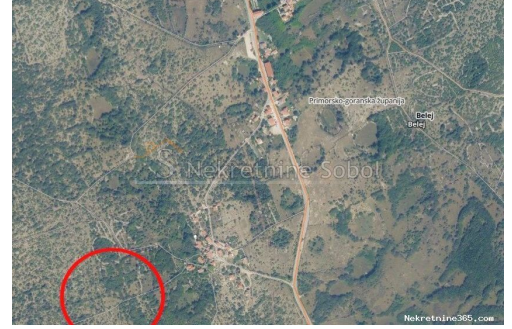

Belej, Otok Cres - Poljoprivredno zemljište, 7987 m2, Mali Lošinj, أرض

معلومات البائع	Kristian Sobol	الاسم:
	Kristian Sobol	الاسم الاول:
	T.O.P.A. SOBOL	الاسم الاخير:
	Selling and renting	اسم الشركة:
	http://www.sobol-nekretnine.hr/	Service Type:
	Croatia	الموقع:
	Primorsko-goranska županija	بلد:
	Rijeka	Region:
	51000	City:
	Zagrebačka 16/II	الرمز البريدي:
	+385 98 629 271	عنوان:
	+385 98 629 271	Mobile:
	T.O.P.A. "SOBOL"	Phone:
	Zagrebačka 16/II,	عنا:
	51000 Rijeka	
	Croatia	
	Tel: +385 98 629 271	
	434/2009	Reg No.:

## تفاصيل قائمة البيانات

Belej, Otok Cres - Poljoprivredno zemljište, 7987 m2

بيع  
ارض زراعية  
7987 m<sup>2</sup>  
40,000.00 €  
03.07.2024

عام  
العنوان:  
عقار لاق:  
نوع الأرض:  
قدم مربعة:  
السعر:  
نشرت من قبل:

مكان  
بلد:  
الدولة / المنطقة / المحافظة: Croatia  
Primorsko-goranska županija  
مدينة: Mali Lošinj  
منطقة المدينة: Belej  
Poštanski broj: 51554

نعم فعلا

تصاريح  
شهادة ملكية:

وصف

POLJOPRIVREDNO ZEMLJISTE U BLIZINI BELEJA (KACICEVI). PRILAZ  
PJESICE LOKALNIM PUTEM. Šifra objekta: 3629