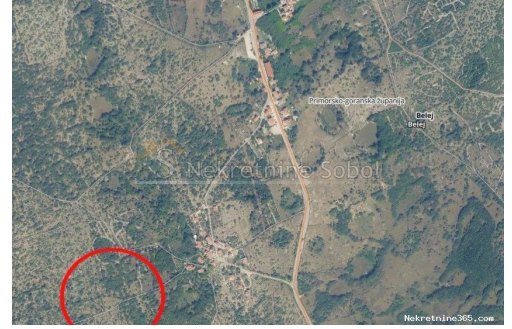

Belej, Otok Cres - Poljoprivredno zemljište, 7987 m2, Mali Lošinj, أرض

معلومات البائع	Kristian Sobol	الاسم:
	Kristian Sobol	الاسم الاول:
	T.O.P.A. SOBOL	الاسم الاخير:
	Selling and renting	اسم الشركة:
	http://www.sobol-nekretnine.hr/	Service Type:
	Croatia	الموقع:
	Primorsko-goranska županija	بلد:
	Rijeka	Region:
	51000	City:
	Zagrebačka 16/II	الرمز البريدي:
	+385 98 629 271	عنوان:
	+385 98 629 271	Mobile:
	T.O.P.A. "SOBOL"	Phone:
	Zagrebačka 16/II,	عنا:
	51000 Rijeka	
	Croatia	
	Tel: +385 98 629 271	
	434/2009	Reg No.:

تفاصيل قائمة البيانات

Belej, Otok Cres - Poljoprivredno zemljište, 7987 m2

بيع
ارض زراعية
7987 m²
40,000.00 €
03.07.2024

عام
العنوان:
عقار ل:
نوع الأرض:
قدم مربعة:
السعر:
نشرت من قبل:

مكان
بلد:
الدولة / المنطقة / المحافظة: Croatia
Primorsko-goranska županija
مدينة: Mali Lošinj
منطقة المدينة: Belej
Poštanski broj: 51554

نعم فعلا

تصاريح
شهادة ملكية:

وصف

POLJOPRIVREDNO ZEMLJISTE U BLIZINI BELEJA (KACICEVI). PRILAZ
PJESICE LOKALNIM PUTEM. Šifra objekta: 3629

معلومات إضافية:

معلومات الاتصال إضافية

467831 : الرقم المرجعي الداخلي: