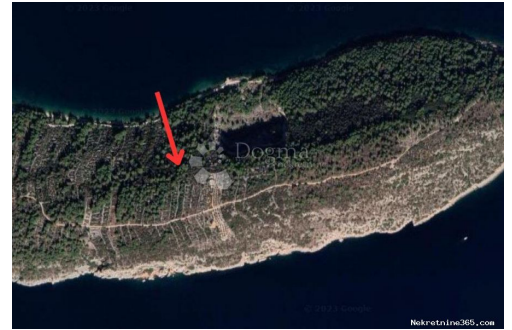

SLATINE - POLJOPRIVREDNO ZEMLJIŠTE, Trogir, أرض

معلومات البائع	
Dogma Nekretnine	الاسم:
Dogma Nekretnine	الاسم الاول:
Dogma nekretnine d.o.o.	الاسم الاخير:
Selling and renting	اسم الشركة:
Service Type:	Service Type:
https://dogma-nekretnine.com	الموقع:
Croatia	بلد:
Primorsko-goranska županija	Region:
Rijeka	City:
51000	الرمز البريدي:
F.LA GUARDIA 6	عنوان:
+385 51 341 080	Phone:
+385 51 341 081	Fax:
DOGMA nekretnine d.o.o.	عنا:
iskusna je i licencirana agencija specijalizirana u prometu nekretnina. U ovome poslu prisutni smo više od 20 godina - od male agencije s tek dvoje zaposlenih dugogodišnjim radom i trudom izrasli smo u trgovačko društvo s preko 80 zaposlenika. U tom razdoblju, svojim radom i odnosom prema klijentima i poslu, postali smo vodeća agencija u Primorsko-goranskoj županiji te vodeća u Hrvatskoj. Agencija trenutno posluje na sljedećim lokacijama: sjedište u Rijeci, F. la Guardia.6, poslovnica u sklopu Tower centra Rijeka, J.P.Kamova 81a (4.kat), poslovnica u Opatiji, Maršala Tita 97, poslovnica u Labinu, Ulica Slobode 3; poslovnica u Umagu, Joakima Rakovca 4 , poslovnica u Puli, Anticova 5 te u Zagrebu, Ulica grada Vukovara 284 (Almeria zgrada D).	
Naši timovi stoje Vam na