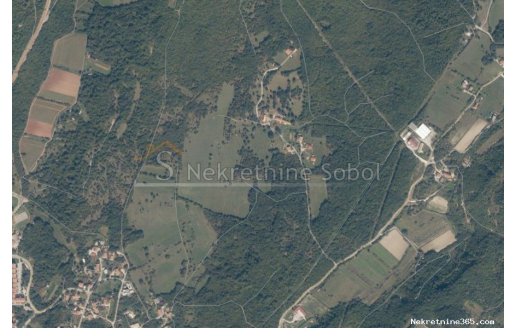

Labin - Poljoprivredno, 25000 m2, Labin, أرض

معلومات البائع	
Kristian Sobol	الاسم:
Kristian	الاسم الاول:
Sobol	الاسم الاخير:
T.O.P.A. SOBOL	اسم الشركة:
Selling and renting	Service Type:
http://www.sobol-nekretnine.hr/	الموقع:
Croatia	بلد:
Primorsko-goranska županija	Region:
Rijeka	City:
51000	الرمز البريدي:
Zagrebačka 16/II	عنوان:
+385 98 629 271	Mobile:
+385 98 629 271	Phone:
T.O.P.A. "SOBOL"	عنا:
Zagrebačka 16/II,	
51000 Rijeka	
Croatia	
Tel: +385 98 629 271	
434/2009	Reg No.:

تفاصيل قائمة البيانات

Labin - Poljoprivredno, 25000 m2

العنوان:

بيع

عقار ل:

ارض زراعية

نوع الأرض:

25000 m²