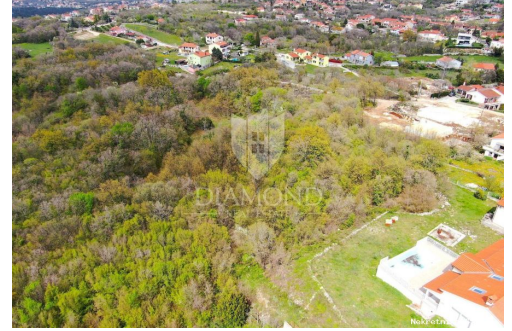

تفاصيل قائمة البيانات

Labin, građevinsko zemljište na rubu grada

بيع
بناء، الكثير
2169 m²
73,500.00 €
16.04.2024

عام
العنوان:
عقار لـ:
نوع الأرض:
قدم مربعة:
السعر:
نشرت من قبل:

مكان
بلد:
الدولة / المنطقة / المحافظة: Istarska županija
مدينة: Labin
منطقة المدينة: Labin
Poštanski broj: 52220

وصف

معلومات إضافية:

Labin, građevinsko zemljište na rubu grada. Prodajemo građevinsko zemljište površine 2169 četvornih metara, zemljište se nalazi na vrlo traženoj lokaciji zbog blizine grada i prekrasne prirode koja okužuje cijelo naselje. Položaj zemljišta je zapadne orijentacije sa prekrasnim otvorenim pogledom na okolne brežuljke.