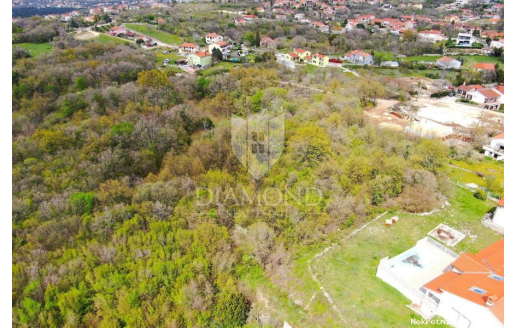

تفاصيل قائمة البيانات

Labin, građevinsko zemljište na rubu grada

بيع
بنا، الكثير
2169 m²
73,500.00 €
16.04.2024

عام
العنوان:
عقار ل:
نوع الأرض:
قدم مربعة:
السعر:
نشرت من قبل:

مكان
بلد:
الدولة / المنطقة / المحافظة: Croatia
Istarska županija
مدينة: Labin
منطقة المدينة: Labin
Poštanski broj: 52220

وصف

معلومات اضافية:

Labin, građevinsko zemljište na rubu grada. Prodajemo građevinsko zemljište površine 2169 četvornih metara, zemljište se nalazi na vrlo traženoj lokaciji zbog blizine grada i prekrasne prirode koja okužuje cijelo naselje. Položaj zemljišta je zapadne orijentacije sa prekrasnim otvorenim pogledom na okolne brežuljke.