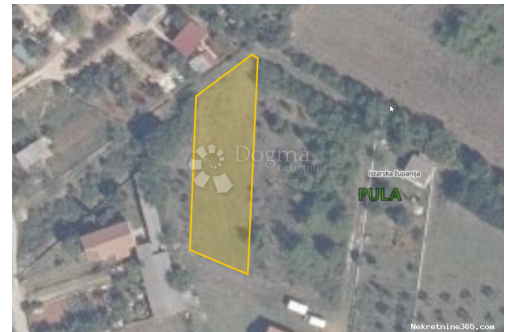

Poljoprivredno zemljište na Monte Turcu, Pula. أرض

معلومات البائع	
Dogma Nekretnine	الاسم:
Dogma Nekretnine	الاسم الاول:
Dogma nekretnine d.o.o.	الاسم الاخير:
Selling and renting	اسم الشركة:
https://dogma-nekretnine.com	Service Type:
Croatia	الموقع:
Primorsko-goranska županija	بلد:
Rijeka	Region:
51000	City:
F.LA GUARDIA 6	الرمز البريدي:
+385 51 341 080	عنوان:
+385 51 341 081	Phone:
DOGMA nekretnine d.o.o.	Fax:
iskusna je i licencirana agencija specijalizirana u prometu nekretnina. U ovome poslu prisutni smo više od 20 godina - od male agencije s tek dvoje zaposlenih dugogodišnjim radom i trudom izrasli smo u trgovačko društvo s preko 80 zaposlenika. U tom razdoblju, svojim radom i odnosom prema klijentima i poslu, postali smo vodeća agencija u Primorsko-goranskoj županiji te vodeća u Hrvatskoj. Agencija trenutno posluje na sljedećim lokacijama: sjedište u Rijeci, F. la Guardia.6, poslovnica u sklopu Tower centra Rijeka, J.P.Kamova 81a (4.kat), poslovnica u Opatiji, Maršala Tita 97, poslovnica u Labinu, Ulica Slobode 3; poslovnica u Umagu, Joakima Rakovca 4 , poslovnica u Puli, Anticova 5 te u Zagrebu, Ulica grada Vukovara 284 (Almeria zgrada D).	عنا:
Naši timovi stoje Vam na