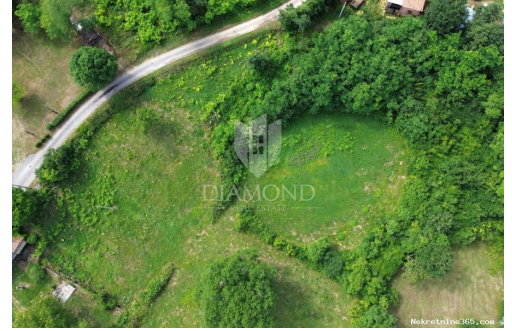

Labin, okolica, kompleks zemljišta, Kršan, أرض

Agencija Diamond Realestate	معلومات البائع
Agencija	الاسم:
Diamond Realestate	الاسم الاول:
Diamond Real Estate d.o.o.	الاسم الاخير:
Selling and renting	اسم الشركة:
Service Type:	Service Type:
https://diamond-realestate.hr/	الموقع:
Croatia	بلد:
Istarska županija	Region:
Poreč	City:
Poreč	City area:
52440	الرمز البريدي:
Partizanska 5a, Dom Obrtnika,	عنوان:
1.kat	
+385 52 210 824	Mobile:
+385 52 210 824	Phone:
Diamond Real Estate	عنا:
Partizanska 5a, Dom Obrtnika,	
1.kat,	
52440 Poreč	

تفاصيل قائمة البيانات

Labin, okolica, kompleks zemljišta

بيع
بنا، الكثير
5839 m²
113,000.00 €
16.04.2024

عام
العنوان:
عقار ل:
نوع الأرض:
قدم مربعة:
السعر:
نشرت من قبل: