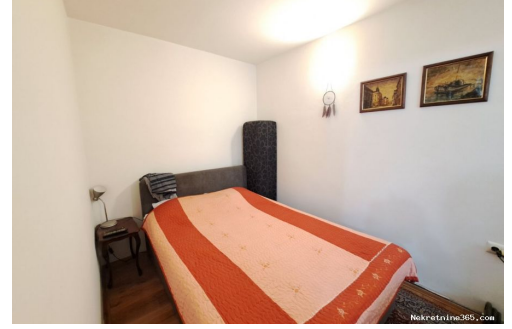

تفاصيل قائمة البيانات

عام	
العنوان:	قائمة بيانات ح قو+لافتراضي+عنوان
ع قار ل[]:	بيع
نوع البيت:	منفصل
قدم مربعة:	120 m ²
حجم القطعة:	58669 m ²
غرف النوم:	3
الحمامات:	1
السعر:	152,000.00 €
نشرت من قبل:	17.07.2023