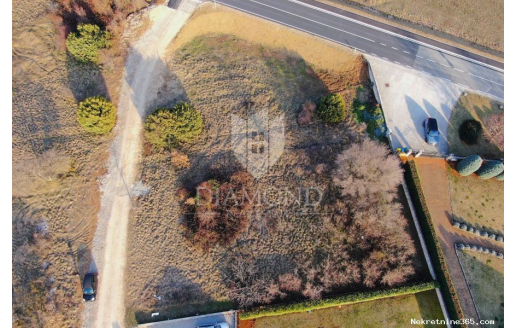

تفاصيل قائمة البيانات

Labin, građevinski teren blizu grada

بيع
بنا، الكثير
1734 m²
117,000.00 €
16.04.2024

عام
العنوان:
عقار ل:
نوع الأرض:
قدم مربعة:
السعر:
نشرت من قبل:

Croatia
Istarska županija
Labin
Kapelica
52220

مكان
بلد:
الدولة / المنطقة / المحافظة:
مدينة:
منطقة المدينة:
Poštanski broj:

وصف

Labin, prodajemo građevinski teren ukupne kvadrature 1734 m². Parcela je ravne površine i pravilnoga oblika, ima osiguran pristupni put a sva potrebna infrastruktura nalazi se neposredno pokraj terena. Teren je lokacijski pogodno smješten, uz prometnicu a nalazi se 3 km do centra grada Labina i 8 km do Rapca

معلومات اضافية:

gdje su prve plaže i more. Parcela predstavlja priliku za gradnju obiteljske kuće na odličnoj lokaciji u uređenom naselju blizu grada Labina gdje se nalaze svi potrebni sadržaji za stalan život - trgovine, škola, vrtić, trgovački centar, restorani, kafići i ostalo. ID KOD AGENCIJE: 2003-180