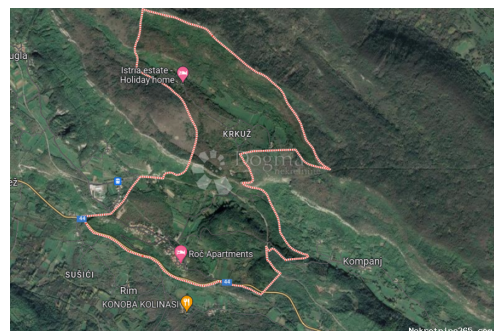

Krkuž - idealan teren za OPG !, Buzet. أرض

معلومات البائع

Dogma Nekretnine	: الاسم
Dogma Nekretnine	: الاسم الاول
Dogma nekretnine d.o.o.	: الاسم الاخير
Selling and renting	: اسم الشركة
Service Type:	
https://dogma-nekretnine.com	: الموقع
Croatia	: بلد
Primorsko-goranska županija	: Region:
Rijeka	: City:
51000	: الرمز البريدي
F.LA GUARDIA 6	: عنوان
+385 51 341 080	: Phone:
+385 51 341 081	: Fax:
DOGMA nekretnine d.o.o.	: عنا:
iskusna je i licencirana agencija specijalizirana u prometu nekretnina. U ovome poslu prisutni smo više od 20 godina - od male agencije s tek dvoje zaposlenih dugogodišnjim radom i trudom izrasli smo u trgovačko društvo s preko 80 zaposlenika. U tom razdoblju, svojim radom i odnosom prema klijentima i poslu, postali smo vodeća agencija u Primorsko-goranskoj županiji te vodeća u Hrvatskoj. Agencija trenutno posluje na sljedećim lokacijama: sjedište u Rijeci, F. la Guardia.6, poslovnica u sklopu Tower centra Rijeka, J.P.Kamova 81a (4.kat), poslovnica u Opatiji, Maršala Tita 97, poslovnica u Labinu, Ulica Slobode 3; poslovnica u Umagu, Joakima Rakovca 4 , poslovnica u Puli, Anticova 5 te u Zagrebu, Ulica grada Vukovara 284 (Almeria zgrada D).	
Naši timovi stoje Vam na