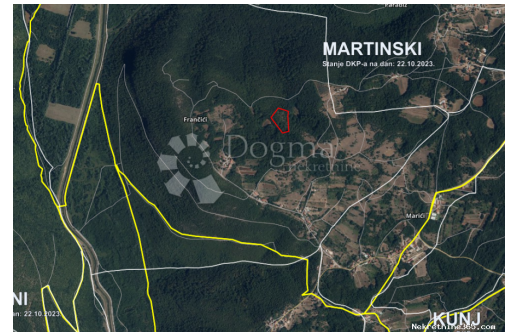

POLJOPRIVREDNO ZEMLJIŠTE/ŠUMA U ISTRI, Sveta Nedelja, أرض

معلومات البائع	
Dogma Nekretnine	الاسم:
Dogma Nekretnine	الاسم الاول:
Dogma nekretnine d.o.o.	الاسم الاخير:
Selling and renting	اسم الشركة:
Service Type:	Service Type:
https://dogma-nekretnine.com	الموقع:
Croatia	بلد:
Primorsko-goranska županija	Region:
Rijeka	City:
51000	الرمز البريدي:
F.LA GUARDIA 6	عنوان:
+385 51 341 080	Phone:
+385 51 341 081	Fax:
DOGMA nekretnine d.o.o.	عنا:
iskusna je i licencirana agencija specijalizirana u prometu nekretnina. U ovome poslu prisutni smo više od 20 godina - od male agencije s tek dvoje zaposlenih dugogodišnjim radom i trudom izrasli smo u trgovačko društvo s preko 80 zaposlenika. U tom razdoblju, svojim radom i odnosom prema klijentima i poslu, postali smo vodeća agencija u Primorsko-goranskoj županiji te vodeća u Hrvatskoj. Agencija trenutno posluje na sljedećim lokacijama: sjedište u Rijeci, F. la Guardia.6, poslovnica u sklopu Tower centra Rijeka, J.P.Kamova 81a (4.kat), poslovnica u Opatiji, Maršala Tita 97, poslovnica u Labinu, Ulica Slobode 3; poslovnica u Umagu, Joakima Rakovca 4 , poslovnica u Puli, Anticova 5 te u Zagrebu, Ulica grada Vukovara 284 (Almeria zgrada D).	
Naši timovi stoje Vam na