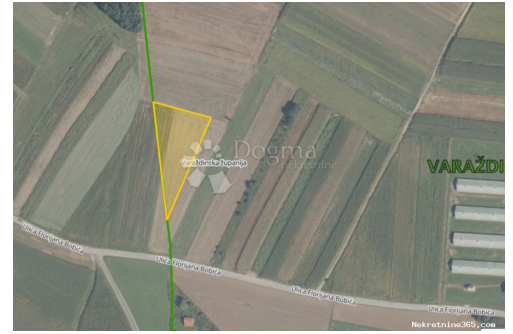

raspolaganju na svim
lokacijama!

Tel./fax:
+385 51 341 080
+385 51 341 081
+385 51 333 407

تفاصيل قائمة البيانات

Poljoprivredno zemljište na Novoveškoj cesti

بيع
ارض زراعية
6277 m²
25,000.00 €
15.04.2024

عام
العنوان:
ع قار ل:
نوع الأرض:
قدم مربعة:
السعر:
نشرت من قبل: