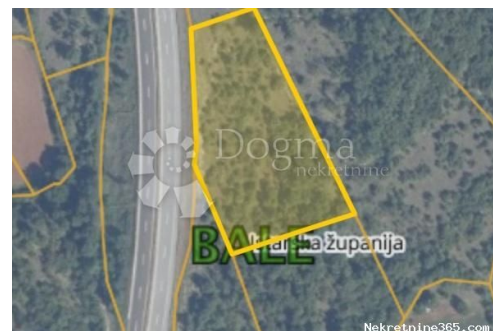

PROSTRANO POLJOPRIVREDNO ZEMLJIŠTE, Bale, أرض

	معلومات البائع
Dogma Nekretnine	الاسم:
Dogma Nekretnine	الاسم الاول:
Dogma nekretnine d.o.o.	الاسم الاخير:
Selling and renting	اسم الشركة:
Service Type:	Service Type:
https://dogma-nekretnine.com	الموقع:
Croatia	بلد:
Primorsko-goranska županija	Region:
Rijeka	City:
51000	الرمز البريدي:
F.LA GUARDIA 6	عنوان:
+385 51 341 080	Phone:
+385 51 341 081	Fax:
DOGMA nekretnine d.o.o.	عنا:
iskusna je i licencirana agencija specijalizirana u prometu nekretnina. U ovome poslu prisutni smo više od 20 godina - od male agencije s tek dvoje zaposlenih dugogodišnjim radom i trudom izrasli smo u trgovačko društvo s preko 80 zaposlenika. U tom razdoblju, svojim radom i odnosom prema klijentima i poslu, postali smo vodeća agencija u Primorsko-goranskoj županiji te vodeća u Hrvatskoj. Agencija trenutno posluje na sljedećim lokacijama: sjedište u Rijeci, F. la Guardia.6, poslovnica u sklopu Tower centra Rijeka, J.P.Kamova 81a (4.kat), poslovnica u Opatiji, Maršala Tita 97, poslovnica u Labinu, Ulica Slobode 3; poslovnica u Umagu, Joakima Rakovca 4 , poslovnica u Puli, Anticova 5 te u Zagrebu, Ulica grada Vukovara 284 (Almeria zgrada D).	
Naši timovi stoje Vam na