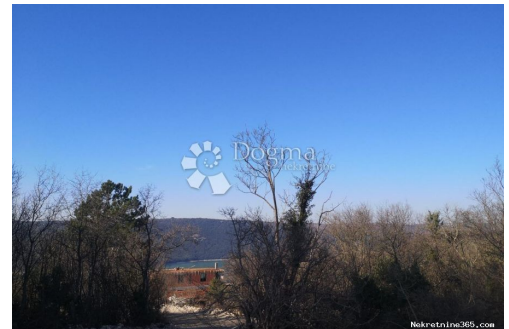

Predivan teren s pogledom na more, Raša, أرض

معلومات البائع	
Dogma Nekretnine	الاسم:
Dogma Nekretnine	الاسم الاول:
Dogma Nekretnine d.o.o.	الاسم الاخير:
Selling and renting	اسم الشركة:
https://dogma-nekretnine.com	Service Type:
Croatia	الموقع:
Primorsko-goranska županija	بلد:
Rijeka	Region:
51000	City:
F.LA GUARDIA 6	الرمز البريدي:
+385 51 341 080	عنوان:
+385 51 341 081	Phone:
DOGMA nekretnine d.o.o.	Fax:
iskusna je i licencirana agencija specijalizirana u prometu nekretnina. U ovome poslu prisutni smo više od 20 godina - od male agencije s tek dvoje zaposlenih dugogodišnjim radom i trudom izrasli smo u trgovačko društvo s preko 80 zaposlenika. U tom razdoblju, svojim radom i odnosom prema klijentima i poslu, postali smo vodeća agencija u Primorsko-goranskoj županiji te vodeća u Hrvatskoj. Agencija trenutno posluje na sljedećim lokacijama: sjedište u Rijeci, F. la Guardia.6, poslovnica u sklopu Tower centra Rijeka, J.P.Kamova 81a (4.kat), poslovnica u Opatiji, Maršala Tita 97, poslovnica u Labinu, Ulica Slobode 3; poslovnica u Umagu, Joakima Rakovca 4 , poslovnica u Puli, Anticova 5 te u Zagrebu, Ulica grada Vukovara 284 (Almeria zgrada D).	عنا:
Naši timovi stoje Vam na