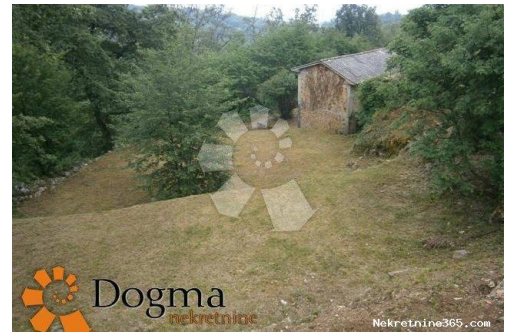

TEREN POLJANE 850 m², Opatija - Okolica, أرض

معلومات البائع	
Dogma Nekretnine	الاسم:
Dogma Nekretnine	الاسم الاول:
Dogma nekretnine d.o.o.	الاسم الاخير:
Selling and renting	اسم الشركة:
https://dogma-nekretnine.com	Service Type:
Croatia	الموقع:
Primorsko-goranska županija	بلد:
Rijeka	Region:
51000	City:
F.LA GUARDIA 6	الرمز البريدي:
+385 51 341 080	عنوان:
+385 51 341 081	Phone:
DOGMA nekretnine d.o.o.	Fax:
iskusna je i licencirana agencija specijalizirana u prometu nekretnina. U ovome poslu prisutni smo više od 20 godina - od male agencije s tek dvoje zaposlenih dugogodišnjim radom i trudom izrasli smo u trgovačko društvo s preko 80 zaposlenika. U tom razdoblju, svojim radom i odnosom prema klijentima i poslu, postali smo vodeća agencija u Primorsko-goranskoj županiji te vodeća u Hrvatskoj. Agencija trenutno posluje na sljedećim lokacijama: sjedište u Rijeci, F. la Guardia.6, poslovnica u sklopu Tower centra Rijeka, J.P.Kamova 81a (4.kat), poslovnica u Opatiji, Maršala Tita 97, poslovnica u Labinu, Ulica Slobode 3; poslovnica u Umagu, Joakima Rakovca 4 , poslovnica u Puli, Anticova 5 te u Zagrebu, Ulica grada Vukovara 284 (Almeria zgrada D).	عنا:
Naši timovi stoje Vam na	