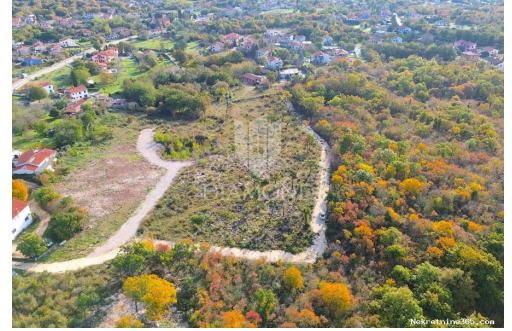

Labin, građevinsko zemljište u predgrađu Labina, Labin, أرض

Agencija Diamond Realestate	معلومات البائع
Agencija	الاسم:
Diamond Realestate	الاسم الاول:
Diamond Real Estate d.o.o.	الاسم الاخير:
Selling and renting	اسم الشركة:
Service Type:	Service Type:
https://diamond-realestate.hr/	الموقع:
Croatia	بلد:
Istarska županija	Region:
Poreč	City:
Poreč	City area:
52440	الرمز البريدي:
Partizanska 5a, Dom Obrtnika,	عنوان:
1.kat	
+385 52 210 824	Mobile:
+385 52 210 824	Phone:
Diamond Real Estate	عنا:
Partizanska 5a, Dom Obrtnika,	
1.kat,	
52440 Poreč	

تفاصيل قائمة البيانات

Labin, građevinsko zemljište u predgrađu Labina

بيع
بناء، الكثير
1401 m²
100,000.00 €
16.04.2024

العنوان:
عقار ل:
نوع الأرض:
قدم مربعة:
السعر:
نشرت من قبل: