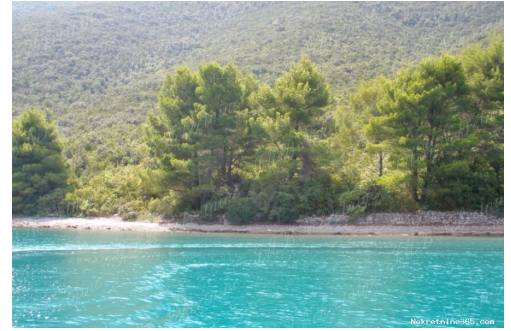

Poljoprivredno zemljište površine 28.000 m2 - Dubrovnik Pelješac, Dubrovnik - Okolica, أرض

	معلومات البائع
Nada Burum	الاسم:
Nada	الاسم الاول:
Burum	الاسم الاخير:
IMB NEKRETNINE D.O.O.	اسم الشركة:
DUBROVNIK	
Selling and renting	Service Type:
https://www.imbnekretnine.hr/	الموقع:
Croatia	بلد:
Dubrovačko-neretvanska županija	Region:
Dubrovnik	City:
VUKOVARSKA 30	عنوان:
+385 91 357 5480	Mobile:
+385 20 451 800	Phone:
IMB Nekretnine d.o.o.	عنا:
Dubrovnik uspješna je tvrtka u obiteljskom privatnom vlasništvu, osnovana 1993.god., a zadnjih godina uže specijalizirana za poslovanje nekretninama i poslovno savjetovanje.	
Operativni smo u svim segmentima poslovanja nekretninama, što uključuje niz radnji koje iziskuju stručnost u područjima zemljišnoknjižnog prava, oporezivanja nekretnina, građevinsko-tehnicke regulative, financijskog sustava, marketinga i poslovnog komuniciranja, uz cjelovitu pravnu podršku našim cijenjenim klijentima.	
IMB Nekretnine d.o.o.	
Dubrovnik, tvrtka je posebno prepoznatljiva po svom profesionalnom i odgovornom načinu poslovanja, a pozitivan pristup problemima i