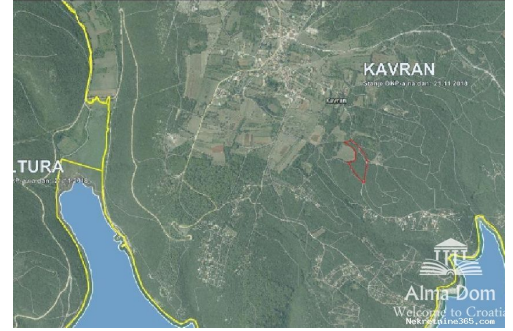

Poljoprivredno zemljište Veliki teren s pogledom na more., Marčana, أرض

Almasa Valjevac	معلومات البائع
almasa@therealestatecroatia.com	الاسم:
Almasa Valjevac	البريد الإلكتروني:
Alma Dom nekretnine	الاسم الأول:
Selling and renting	الاسم الأخير:
http://therealestatecroatia.com/	اسم الشركة:
Croatia	Service Type:
Istarska županija	الموقع:
Pula	بلد:
52100	Region:
Istarska 8	City:
+385 98 323264	الرمز البريدي:
+385 98 420 885, 098 323-264	عنوان:
Alma Dom agencija za posredovanje u prometu nekretnina, utemeljena je 2000. godine sa ciljem kvalitetnog i suvremenog posredovanja u kupoprodaju nekretnina.	Mobile:
	Phone:
	عنا:

Tokom godina prisustva na tržištu, stalni smo predstavnici Hrvatske na inozemnim sajmovima, koji su nam omogućili i realizaciju prodaje nasih nekretnina neovisno o nasim partnerima.

تفاصيل قائمة البيانات

Poljoprivredno zemljište Veliki teren s pogledom na more.

بيع
ارض زراعية
945,000.00 €
28.12.2023

عام
العنوان:
عقار ل:
نوع الأرض:
السعر:
نشرت من قبل:

مكان
بلد:
الدولة / المنطقة / المحافظة :
Croatia
Istarska županija
Marčana
مدينة: