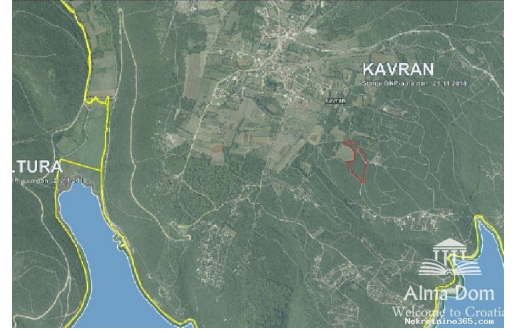

Poljoprivredno zemljište Veliki teren s pogledom na more., Marčana, أرض

Almasa Valjevac	معلومات البائع
alma@therealestatecroatia.com	الاسم:
Almasa Valjevac	البريد الإلكتروني:
Alma Dom nekretnine	الاسم الأول:
Selling and renting	الاسم الأخير:
http://therealestatecroatia.com/	اسم الشركة:
Croatia	Service Type:
Istarska županija	الموقع:
Pula	بلد:
52100	Region:
Istarska 8	City:
+385 98 323264	الرمز البريدي:
+385 98 420 885, 098 323-264	عنوان:
Alma Dom agencija za	Mobile:
posredovanje u prometu	Phone:
nekretnina, utemeljena je 2000.	عنا:
godine sa ciljem kvalitetnog i	
suvremenog posredovanja u	
kupoprodaju nekretnina.	

Tokom godina prisustva na tržištu, stalni smo predstavnici Hrvatske na inozemnim sajmovima, koji su nam omogućili i realizaciju prodaje nasih nekretnina neovisno o nasim partnerima.

تفاصيل قائمة البيانات

Poljoprivredno zemljište Veliki teren s pogledom na more.

بيع
ارض زراعية
945,000.00 €
28.12.2023

عام
العنوان:
عقار ل:
نوع الأرض:
السعر:
نشرت من قبل:

مكان
بلد:
الدولة / المنطقة / المحافظة : Croatia
Istarska županija
مدينة: Marčana