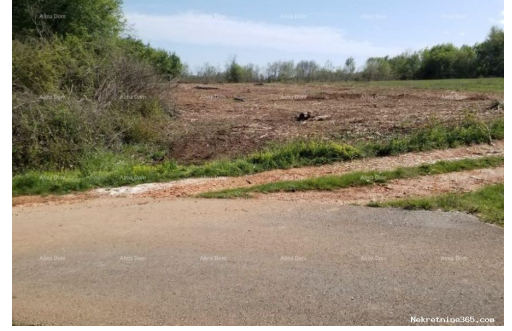

Grđevinsko zemljište, Labin, أرض

Almasa Valjevac	معلومات البائع
alma@therealestatecroatia.com	الاسم:
Almasa Valjevac	البريد الإلكتروني:
Alma Dom nekretnine	الاسم الأول:
Selling and renting	الاسم الأخير:
http://therealestatecroatia.com/	اسم الشركة:
Croatia	Service Type:
Istarska županija	الموقع:
Pula	بلد:
52100	Region:
Istarska 8	City:
+385 98 323264	الرمز البريدي:
+385 98 420 885, 098 323-264	عنوان:
Alma Dom agencija za	Mobile:
posredovanje u prometu	Phone:
nekretnina, utemeljena je 2000.	عنا:
godine sa ciljem kvalitetnog i	
suvremenog posredovanja u	
kupoprodaju nekretnina.	

Tokom godina prisustva na trzištu, stalni smo predstavnici Hrvatske na inozemnim sajmovima, koji su nam omogućili i realizaciju prodaje nasih nekretnina neovisno o nasim partnerima.

تفاصيل قائمة البيانات

عام	
العنوان:	Grđevinsko zemljište
عقار لـ:	بيع
نوع الأرض:	بناء الكثیر
السعر:	690,000.00 €
نشرت من قبل:	29.12.2023

مكان

بلد:	Croatia
الدولة / المنطقة / المحافظة:	Istarska županija
مدينة:	Labin