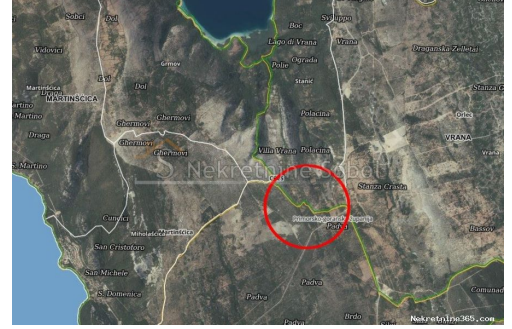

Stivan, Otok Cres - Poljoprivredno, 69408 m2, Cres, أرض

Kristian Sobol	معلومات البائع
Kristian Sobol	الاسم:
T.O.P.A. SOBOL	الاسم الاول:
Selling and renting	الاسم الاخير:
http://www.sobol-nekretnine.hr/	اسم الشركة:
Croatia	Service Type:
Primorsko-goranska županija	الموقع:
Rijeka	بلد:
51000	Region:
Zagrebačka 16/II	City:
+385 98 629 271	الرمز البريدي:
+385 98 629 271	عنوان:
T.O.P.A. " SOBOL"	Mobile:
Zagrebačka 16/II,	Phone:
51000 Rijeka	عنا:
Croatia	
Tel: +385 98 629 271	
434/2009	Reg No.:

تفاصيل قائمة البيانات

Stivan, Otok Cres - Poljoprivredno, 69408 m2

بيع
ارض زراعية
69408 m²
185,000.00 €
03.07.2024

عام
العنوان:
عقار لبيع:
نوع الأرض:
قدم مربعة:
السعر:
نشرت من قبل:

مكان
بلد:
الدولة / المنطقة / المحافظة: Croatia
Primorsko-goranska županija
مدينة: Cres
منطقة المدينة: Stivan
Poštanski broj: 51556