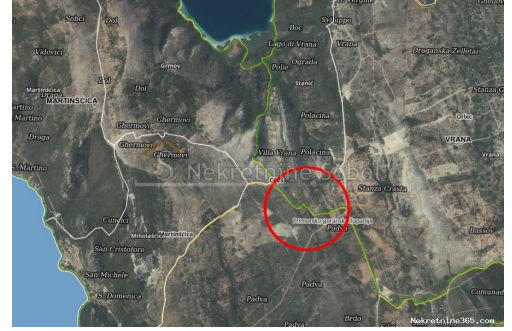

تفاصيل قائمة البيانات

Stivan, Otok Cres - Poljoprivredno, 69408 m2

عام
العنوان:

بيع

عقار لبيع:

ارض زراعية

نوع الأرض:

69408 m²