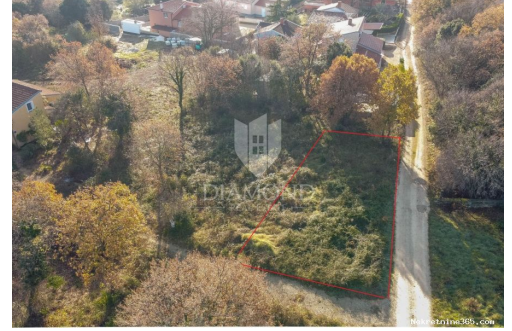

تفاصيل قائمة البيانات

Zemljište s građevinskom dozvolom i projektom u okolici Pule!

| | |
|--------------------|--------------|
| بيع | العنوان: |
| بنا ، الكثير | عقار لـ: |
| 521 m ² | نوع الأرض: |
| 104,000.00 € | قدم مربعة: |
| 16.04.2024 | السعر: |
| | نشرت من قبل: |

تصاريح
رخصة بنا ، :
نعم فعلا

وصف

Istra, Pula, okolica Prodaje se građevinsko zemljište ukupne površine 521 m2 s pravomoćnom građevinskom dozvolom i projektom. Infrastruktura se nalazi do zemljišta. Projekt je napravljen za vilu s bazenom i tri spavaće sobe, no može se ići i na izmjenu građevinske dozvole. Smješteno u mirnom naselju, ovo zemljište pruža privatnost i tišinu, stvarajući idealno okruženje za život ili investiciju u nekretninu od koje će se ubirati prihod. Ono što je potrebno naglasiti je da su svi potrebni dokumenti već dostupni – građevinska dozvola i projekt čine proces izgradnje jednostavnim i efikasnim zato ne propustite priliku! ID KOD AGENCIJE: 1041-138