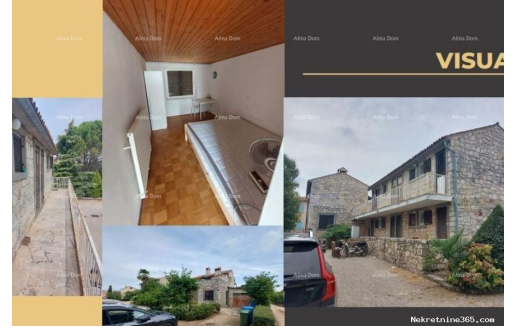

Kuća Kuća za najam sa dva zasebna apartmana, Poreč, Poreč, بيت

Almasa Valjevac	الاسم:
alma@therealestatecroatia.com	البريد الإلكتروني:
Almasa Valjevac	الاسم الأول:
Alma Dom nekretnine	الاسم الأخير:
Selling and renting	اسم الشركة:
http://therealestatecroatia.com/	Service Type:
Croatia	الموقع:
Istarska županija	بلد:
Pula	Region:
52100	City:
Istarska 8	الرمز البريدي:
+385 98 323264	عنوان:
+385 98 420 885, 098 323-264	Mobile:
Alma Dom agencija za	Phone:
posredovanje u prometu	عنا:
nekretnina, utemeljena je 2000.	
godine sa ciljem kvalitetnog i	
suvremenog posredovanja u	
kupoprodaju nekretnina.	

Tokom godina prisustva na trzištu, stalni smo predstavnici Hrvatske na inozemnim sajmovima, koji su nam omogućili i realizaciju prodaje nasih nekretnina neovisno o nasim partnerima.

تفاصيل قائمة البيانات

Kuća Kuća za najam sa dva zasebna apartmana, Poreč

بيع	العنوان:
339 m²	عقار لـ:
922 m²	قدم مربعة:
2	حجم القطعة:
11	عدد الطوابق:
11	غرف النوم:
12.01.2024	الحمامات:
	نشرت من قبل:

شرط