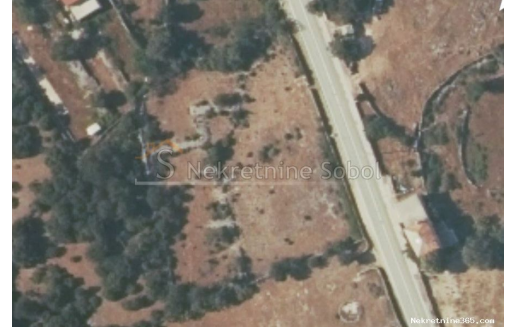

Belej, Otok Cres - Zemljište, 2185 m2, Mali Lošinj, أرض

معلومات البائع	Kristian Sobol	الاسم:
	Kristian	الاسم الاول:
	Sobol	الاسم الاخير:
	T.O.P.A. SOBOL	اسم الشركة:
	Selling and renting	Service Type:
	http://www.sobol-nekretnine.hr/	الموقع:
	Croatia	بلد:
	Primorsko-goranska županija	Region:
	Rijeka	City:
	51000	الرمز البريدي:
	Zagrebačka 16/II	عنوان:
	+385 98 629 271	Mobile:
	+385 98 629 271	Phone:
	T.O.P.A. "SOBOL"	عنا:
	Zagrebačka 16/II,	
	51000 Rijeka	
	Croatia	
	Tel: +385 98 629 271	
	434/2009	Reg No.:

تفاصيل قائمة البيانات

Belej, Otok Cres - Zemljište, 2185 m2

بيع
ارض زراعية
2185 m²
90,000.00 €
03.07.2024

عام
العنوان:
ع قار ل:
نوع الأرض:
قدم مربعة:
السعر:
نشرت من قبل:

مكان
بلد:
الدولة / المنطقة / المحافظة: Croatia
Primorsko-goranska županija
مدينة: Mali Lošinj
منطقة المدينة: Belej
Poštanski broj: 51554

نعم فعلا

تصاريح
شهادة ملكية:

وصف

UKUPNO 3 PARCELE (MOGUCA KUPOVINA POJEDINIHI PARCELA
ZASEBNO). ZEMLJISTE UZ CESTU. Šifra objekta: 3719

معلومات إضافية:

معلومات الاتصال إضافية

560479 : الرقم المرجعي الداخلي: