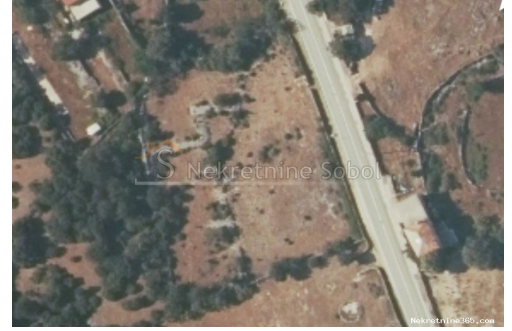

Belej, Otok Cres - Zemljište, 2185 m2, Mali Lošinj, أرض

| معلومات البائع | |
|---------------------------------|----------------|
| Kristian Sobol | الاسم: |
| Kristian Sobol | الاسم الاول: |
| T.O.P.A. SOBOL | الاسم الاخير: |
| Selling and renting | اسم الشركة: |
| http://www.sobol-nekretnine.hr/ | Service Type: |
| Croatia | الموقع: |
| Primorsko-goranska županija | بلد: |
| Rijeka | Region: |
| 51000 | City: |
| Zagrebačka 16/II | الرمز البريدي: |
| +385 98 629 271 | عنوان: |
| +385 98 629 271 | Mobile: |
| T.O.P.A. "SOBOL" | Phone: |
| Zagrebačka 16/II, | عنا: |
| 51000 Rijeka | |
| Croatia | |
| Tel: +385 98 629 271 | |
| 434/2009 | Reg No.: |

تفاصيل قائمة البيانات

Belej, Otok Cres - Zemljište, 2185 m2

بيع
ارض زراعية
2185 m²
90,000.00 €
03.07.2024

عام
العنوان:
ع قار لا:
نوع الأرض:
قدم مربعة:
السعر:
نشرت من قبل:

مكان
بلد:
الدولة / المنطقة / المحافظة: Croatia
Primorsko-goranska županija
مدينة: Mali Lošinj
منطقة المدينة: Belej
Poštanski broj: 51554

نعم فعلا

تصاريح
شهادة ملكية:

وصف

UKUPNO 3 PARCELE (MOGUCA KUPOVINA POJEDINIY PARCELA
ZASEBNO). ZEMLJISTE UZ CESTU. Šifra objekta: 3719

معلومات إضافية:

معلومات الاتصال إضافية

560479 : الرقم المرجعي الداخلي:

3719 Agency ref id: