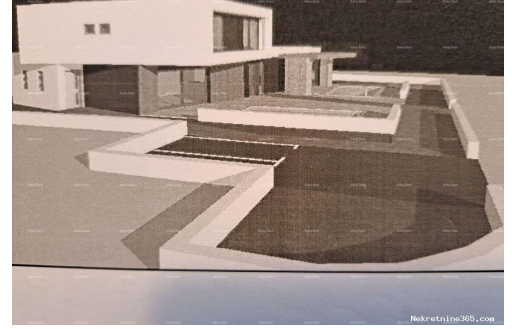

### تفاصيل قائمة البيانات

Građevinsko zemljište Prilika! Zemljište sa građevinskom dozvolom u Valturi!

بيع  
بناء الكثير  
150,000.00 €  
19.01.2024

عام  
العنوان:  
عقار ل:  
نوع الأرض:  
السعر:  
نشرت من قبل: