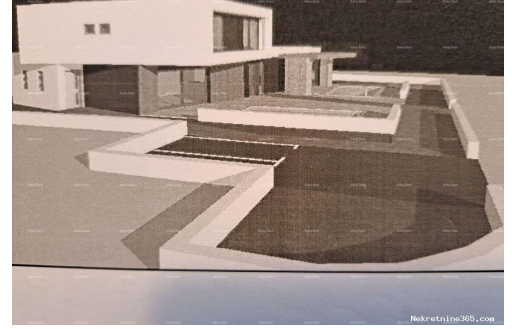

Građevinsko zemljište Prilika! Zemljište sa građevinskom dozvolom u Valturi!, Ližnjan, أرض

Almasa Valjevac	معلومات البائع
almasa@therealestatecroatia.com	الاسم:
Almasa Valjevac	البريد الإلكتروني:
Alma Dom nekretnine	الاسم الأول:
Selling and renting	الاسم الأخير:
http://therealestatecroatia.com/	اسم الشركة:
Croatia	Service Type:
Istarska županija	الموقع:
Pula	بلد:
52100	Region:
Istarska 8	City:
+385 98 323264	الرمز البريدي:
+385 98 420 885, 098 323-264	عنوان:
Alma Dom agencija za	Mobile:
posredovanje u prometu	Phone:
nekretnina, utemeljena je 2000.	عنا:
godine sa ciljem kvalitetnog i	
suvremenog posredovanja u	
kupoprodaju nekretnina.	
Tokom godina prisustva na	
tržištu, stalni smo predstavnici	
Hrvatske na inozemnim	
sajmovima, koji su nam	
omogućili i realizaciju prodaje	
nasih nekretnina neovisno o	
nasim partnerima.	

تفاصيل قائمة البيانات

Građevinsko zemljište Prilika! Zemljište sa građevinskom dozvolom u Valturi!

بيع
بناء الكثير
150,000.00 €
19.01.2024

عام
العنوان:
عقار ل:
نوع الأرض:
السعر:
نشرت من قبل:

مكان
بلد:
الدولة / المنطقة / المحافظة: Croatia
Istarska županija