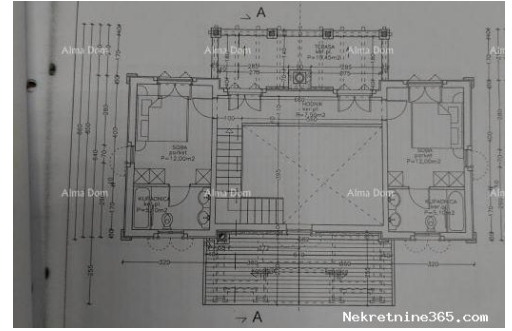

Građevinsko zemljište Građevinsko zemljište sa započetom gradnjom u Valturi, Ližnjan, أرض

معلومات البائع

Almasa Valjevac : الاسم:
alma@therealestatecroatia.com : البريد الإلكتروني:
Almasa Valjevac : الاسم الأول:
Valjevac : الاسم الأخير:
Alma Dom nekretnine : اسم الشركة:
Selling and renting : Service Type:
http://therealestatecroatia.com/ : الموقع:
Croatia : بلد:
Istarska županija : Region:
Pula : City:
52100 : الرمز البريدي:
Istarska 8 : عنوان:
+385 98 323264 : Mobile:
+385 98 420 885, 098 323-264 : Phone:
Alma Dom agencija za : عنا:
posredovanje u prometu
nekretnina, utemeljena je 2000.
godine sa ciljem kvalitetnog i
suvremenog posredovanja u
kupoprodaju nekretnina.

Tokom godina prisustva na trzištu, stalni smo predstavnici Hrvatske na inozemnim sajmovima, koji su nam omogućili i realizaciju prodaje nasih nekretnina neovisno o nasim partnerima.

تفاصيل قائمة البيانات

Građevinsko zemljište Građevinsko zemljište sa započetom gradnjom u Valturi

بيع
بناء الكثير
123,600.00 €
16.02.2024

عام
العنوان:
عقار لـ:
نوع الأرض:
السعر:
نشرت من قبل:

مكان
بلد:
الدولة / المنطقة / المحافظة : Istarska županija Croatia