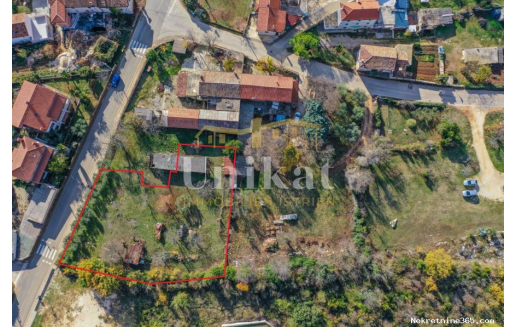

Gradjevinsko zemljište, centralna pozicija, pogled more, Kaštelir-Labinci, أرض

معلومات البائع	
Unikat Immobilien	الاسم:
Unikat	الاسم الاول:
Immobilien	الاسم الاخير:
UNIKAT IMMOBILIEN	اسم الشركة:
ISTRIEN d.o.o.	
Selling and renting	Service Type:
https://unikat-immobilien.com/	الموقع:
Croatia	بلد:
Istarska županija	Region:
Poreč	City:
52440	الرمز البريدي:
Partizanska 6A	عنوان:
+385 99 591 2785	Mobile:
+385 91 618 6842	Phone:
	عنا:

Our real estate agency with many years of experience is mainly active on the west coast of Istria. In addition to a classic real estate offer (houses, villas, flats, apartments, land), you can also find a large range of turnkey construction projects with us.

We mediate in the purchase and sale of real estate, mediation of turnkey construction projects and support for these projects, obtaining the categorization for the rental of your property, transfer of the meters after a property purchase to the new owner.

Through our business partners we can offer: Creation of purchase contracts, preliminary contracts, translation of these contracts into your national language, tax advice and accounting.