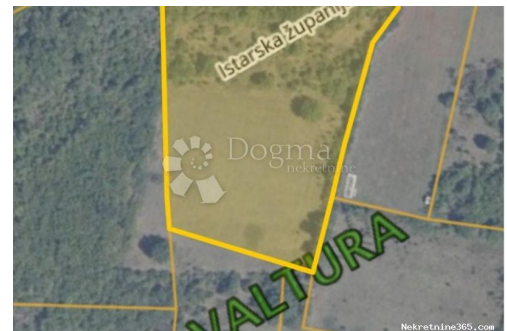

Poljoprivredno zemljište u Valturi, Ližnjan, أرض

معلومات البائع	
Dogma Nekretnine	الاسم:
Dogma Nekretnine	الاسم الاول:
Dogma nekretnine d.o.o.	الاسم الاخير:
Selling and renting	اسم الشركة:
https://dogma-nekretnine.com	Service Type:
Croatia	الموقع:
Primorsko-goranska županija	بلد:
Rijeka	Region:
51000	City:
F.LA GUARDIA 6	الرمز البريدي:
+385 51 341 080	عنوان:
+385 51 341 081	Phone:
DOGMA nekretnine d.o.o.	Fax:
iskusna je i licencirana agencija specijalizirana u prometu nekretnina. U ovome poslu prisutni smo više od 20 godina - od male agencije s tek dvoje zaposlenih dugogodišnjim radom i trudom izrasli smo u trgovačko društvo s preko 80 zaposlenika. U tom razdoblju, svojim radom i odnosom prema klijentima i poslu, postali smo vodeća agencija u Primorsko-goranskoj županiji te vodeća u Hrvatskoj. Agencija trenutno posluje na sljedećim lokacijama: sjedište u Rijeci, F. la Guardia.6, poslovnica u sklopu Tower centra Rijeka, J.P.Kamova 81a (4.kat), poslovnica u Opatiji, Maršala Tita 97, poslovnica u Labinu, Ulica Slobode 3; poslovnica u Umagu, Joakima Rakovca 4 , poslovnica u Puli, Anticova 5 te u Zagrebu, Ulica grada Vukovara 284 (Almeria zgrada D).	عنا:
Naši timovi stoje Vam na