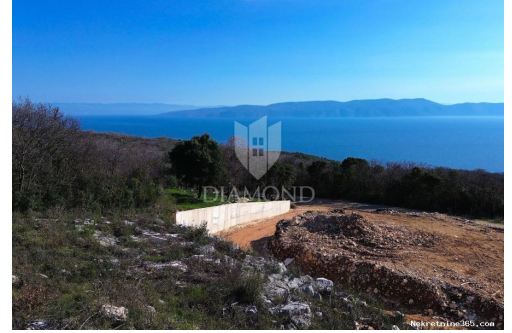

تفاصيل قائمة البيانات

Labin, Rabac, građevinsko zemljište sa pogledom na more

بيع
بنا ، الكثير
1021 m²
200,000.00 €
16.04.2024

العنوان:
عقار لـ:
نوع الأرض:
قدم مربعة:
السعر:
نشرت من قبل:

مكان
بلد:
الدولة / المنطقة / المحافظة :
Labin
مدينة:
Labin
منطقة المدينة:
52220
Poštanski broj:

تصاريح
تصريح الموقع:
نعم فعلا

وصف

Ponosno predstavljamo ovo jedinstveno građevinsko zemljište površine 1021 četvornih metara, smješteno u idiličnom Labinu, Istria. Ovo zemljište ne samo da nudi obilje prostora za vaše graditeljske snove, već vas također obasjava spektakularnim pogledom na blistavo Jadransko more. Otvorite prozore svog budućeg doma i dočekajte svitanje uz zadivljujući pogled na beskrajno plavo more koje se proteže pred vama. Ovaj očaravajući prizor ne samo da će vas očarati svaki dan, već će vam pružiti mir i spokoj koji se rijetko nalazi. Smješteno u mirnom dijelu Labina, ovo zemljište pruža savršenu kombinaciju privatnosti i blizine svih potrebnih sadržaja. Udaljenost od gradske vreve omogućuje vam uživanje u mirnom okruženju, dok vam istovremeno omogućuje brz pristup trgovinama, restoranima i prekrasnim plažama. S impresivnom površinom od 1021 četvornih metara, ovo zemljište pruža bezbroj mogućnosti za ostvarenje vaših snova o idealnom domu. Bez obzira jeste li u potrazi za obiteljskom kućom, luksuznom vilom ili investicijskim objektom, ovdje imate prostor i slobodu da ostvarite svoje najambicioznije planove. Ovo građevinsko zemljište nije samo parcela zemlje - to je poziv na avanturu, prilika za stvaranje novog životnog poglavlja u jednom od najčarobnijih dijelova Istre. Osvježite svoje duševno biće svakodnevnim pogledom na more i prepustite se životu u harmoniji s prirodom. Ne propustite priliku postati vlasnikom ovog izuzetnog zemljišta s pogledom na more. Kontaktirajte nas danas kako biste saznali više i započeli proces ostvarenja vaših nekretninskih snova. Hvala vam na interesu. Radujemo se što ćemo biti dio vaše nekretninske priče! ID KOD AGENCIJE: 2000-1100