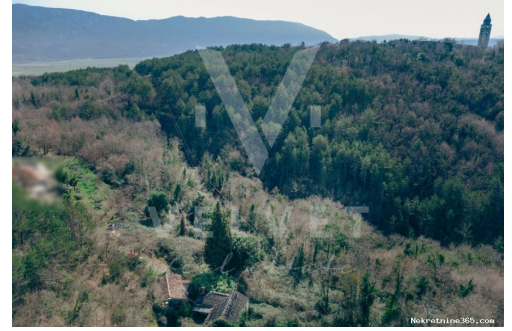

Poljoprivredno zemljište, okolica Kršana, Kršan, أرض

Velvet Realestate	معلومات البائع
info@velvet-realestate.hr	الاسم:
Velvet Realestate	البريد الإلكتروني:
Velvet Realestate	الاسم الأول:
Selling and renting	الاسم الأخير:
info@velvet-realestate.hr	اسم الشركة:
https://www.velvet-realestate.hr	Service Type:
Croatia	بريد الكتروني
Istarska županija	اضافي:
Labin	الموقع:
Labin	بلد:
52220	Region:
Rudarska 1	City:
+385 95 584 4479	City area:
Velvet nekretnine agencija	الرمز البريدي:
djeluje napodručju Istarske	عنوان:
županije, gdje u svojoj ponudi	Mobile:
objedinjuje kvalitetne,	عنا:
provjerene i vrhunske	
nekretnine. Tim agencije	
uključuje kakoiskusne, tako i	
agente pripravnike čiji je cilj	
učiniti vašu kupnju/prodaju	
ugodnim iskustvom.	

تفاصيل قائمة البيانات

Poljoprivredno zemljište, okolica Kršana

بيع
بناء الكثير
78643 m²
110,000.00 €
21.03.2024

عام
العنوان:
عقار ل:
نوع الأرض:
قدم مربعة:
السعر:
نشرت من قبل:

مكان
بلد:
الدولة / المنطقة / المحافظة: Croatia
Istarska županija
مدينة: Kršan
منطقة المدينة: Kršan