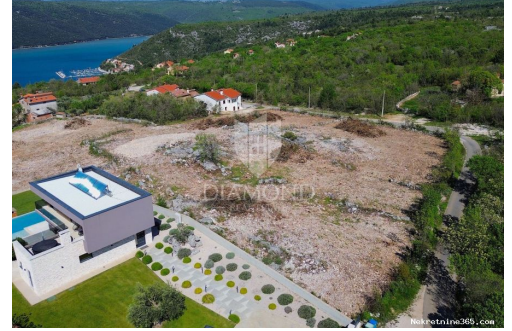

Labin, građevinsko zemljište pogled more, Labin, أرض

Agencija Diamond Realestate	معلومات البائع
Agencija	الاسم:
Diamond Realestate	الاسم الاول:
Diamond Real Estate d.o.o.	الاسم الاخير:
Selling and renting	اسم الشركة:
Service Type:	Service Type:
https://diamond-realestate.hr/	الموقع:
Croatia	بلد:
Istarska županija	Region:
Poreč	City:
Poreč	City area:
52440	الرمز البريدي:
Partizanska 5a, Dom Obrtnika,	عنوان:
1.kat	
+385 52 210 824	Mobile:
+385 52 210 824	Phone:
Diamond Real Estate	عنا:
Partizanska 5a, Dom Obrtnika,	
1.kat,	
52440 Poreč	

تفاصيل قائمة البيانات

Labin, građevinsko zemljište pogled more

بيع
بنا، الكثير
815 m²
97,800.00 €
05.06.2024

عام
العنوان:
عقار لـ:
نوع الأرض:
قدم مربعة:
السعر:
نشرت من قبل: