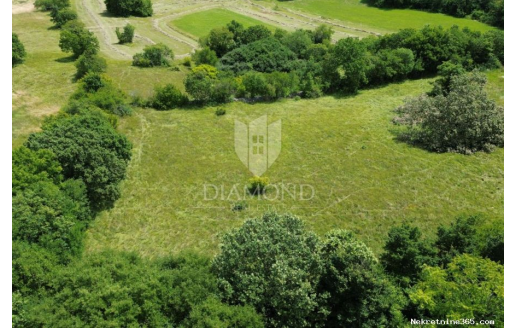

Labin, građevinsko zemljište u blizini centra, Labin, أرض

Agencija Diamond Realestate	معلومات البائع
Agencija	الاسم:
Diamond Realestate	الاسم الاول:
Diamond Real Estate d.o.o.	الاسم الاخير:
Selling and renting	اسم الشركة:
Service Type:	Service Type:
https://diamond-realestate.hr/	الموقع:
Croatia	بلد:
Istarska županija	Region:
Poreč	City:
Poreč	City area:
52440	الرمز البريدي:
Partizanska 5a, Dom Obrtnika,	عنوان:
1.kat	
+385 52 210 824	Mobile:
+385 52 210 824	Phone:
Diamond Real Estate	عنا:
Partizanska 5a, Dom Obrtnika,	
1.kat,	
52440 Poreč	

تفاصيل قائمة البيانات

Labin, građevinsko zemljište u blizini centra

بيع
بناء، الكثير
1018 m²
127,000.00 €
20.06.2024

العنوان:
عقار لـ:
نوع الأرض:
قدم مربعة:
السعر:
نشرت من قبل: