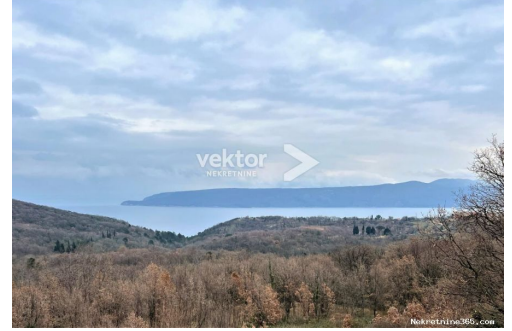

Brseč, građevinsko zemljište 2.580m², za investiciju, Mošćenička Draga, أرض

معلومات البائع	
Vektor nekretnine	الاسم:
Vektor nekretnine	الاسم الاول:
Vektor nekretnine	الاسم الاخير:
Vektor nekretnine	اسم الشركة:
Selling and renting	Service Type:
https://vektor-nekretnine.hr	الموقع:
Croatia	بلد:
Primorsko-goranska županija	Region:
Rijeka	City:
51000	الرمز البريدي:
Vatroslava Lisinskog 4	عنوان:
+385 51 563 800	Phone:
Vektor nekretnine, agencija za posredovanju u prometu nekretnina, formalno je osnovana 2015.godine, ali temelji agencije postavljeni su na našem dugogodišnjem radu na području prometa nekretnina. Prema Zakonu o posredovanju u prometu nekretninama, agencija Vektor nekretnine, licencirana je pri Hrvatskoj gospodarskoj komori pod registarskim brojem upisa 103/2015, a također smo i potpisnici Kodeksa etike u poslovanju posrednika u prometu nekretnina. Svojim klijentima osiguravamo stručnu uslugu, pravnu sigurnost, brzinu realizacije, a sve to u profesionalnoj i ugodnoj atmosferi. Međutim, ono po čemu se najviše razlikujemo ne piše niti u jednom ugovoru, a to je zadovoljstvo naših klijenata i njihove preporuke na kojima se temelji veći dio naših realizacija.	عنا: