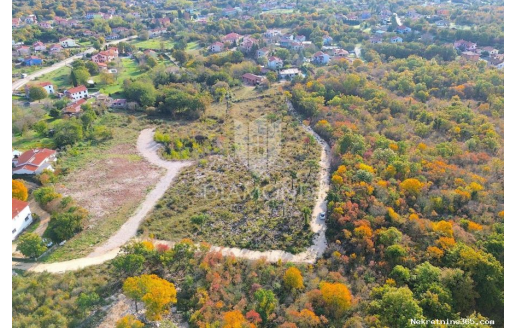

تفاصيل قائمة البيانات

Labin, odlično građevinsko zemljište nadomak grada

بيع
بناء، الكثير
1448 m²
100,000.00 €
11.07.2024

عام
العنوان:
عقار ل:
نوع الأرض:
قدم مربعة:
السعر:
نشرت من قبل:

مكان
بلد:
الدولة / المنطقة / المحافظة: Istarska županija
مدينة: Labin
منطقة المدينة: Labin
Poštanski broj: 52220

وصف

معلومات اضافية:

Labin, prodajemo građevinsko zemljište na odličnoj lokaciji na rubu grada. Prodajemo građevinsko zemljište površine 1448 četvornih metara. Zemljište se nalazi na rubu grada i okruženo je prirodnim zelenilom. Lokacija je vrlo pogodna za gradnju kuće za odmor ali i obiteljske kuće s obzirom na blizinu svih potrebnih