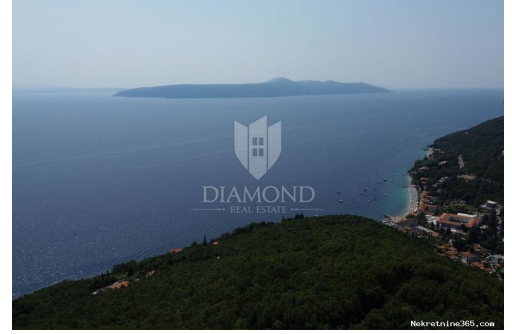

Mošćenička Draga, okolica, građevinsko zemljište, pogled more, Mošćenička Draga, أرض

Agencija Diamond Realestate	معلومات البائع
Agencija Diamond Realestate	الاسم:
Diamond Real Estate d.o.o.	الاسم الاول:
Selling and renting	الاسم الاخير:
https://diamond-realestate.hr/	اسم الشركة:
Croatia	Service Type:
Istarska županija	الموقع:
Poreč	بلد:
Poreč	Region:
52440	City:
Partizanska 5a, Dom Obrtnika,	City area:
1.kat	الرمز البريدي:
+385 52 210 824	عنوان:
+385 52 210 824	Mobile:
Diamond Real Estate	Phone:
Partizanska 5a, Dom Obrtnika,	عنا:
1.kat,	
52440 Poreč	

تفاصيل قائمة البيانات

Mošćenička Draga, okolica, građevinsko zemljište, pogled more

بيع
بناء الكثير
1428 m²
70,000.00 €
22.07.2024

عام

العنوان:
عقار ل:
نوع الأرض:
قدم مربعة:
السعر:
نشرت من قبل: