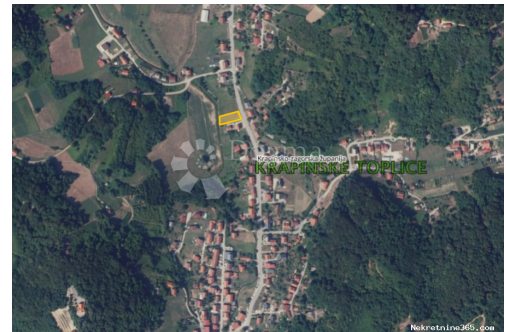

Građevinsko zemljište 780m² u Krapinskim Toplicama!, Krapinske Toplice, أرض

معلومات البائع	
Dogma Nekretnine	الاسم:
Dogma Nekretnine	الاسم الاول:
Dogma nekretnine d.o.o.	الاسم الاخير:
Selling and renting	اسم الشركة:
https://dogma-nekretnine.com	Service Type:
Croatia	الموقع:
Primorsko-goranska županija	بلد:
Rijeka	Region:
51000	City:
F.LA GUARDIA 6	الرمز البريدي:
+385 51 341 080	عنوان:
+385 51 341 081	Phone:
DOGMA nekretnine d.o.o.	Fax:
iskusna je i licencirana agencija specijalizirana u prometu nekretnina. U ovome poslu prisutni smo više od 20 godina - od male agencije s tek dvoje zaposlenih dugogodišnjim radom i trudom izrasli smo u trgovačko društvo s preko 80 zaposlenika. U tom razdoblju, svojim radom i odnosom prema klijentima i poslu, postali smo vodeća agencija u Primorsko-goranskoj županiji te vodeća u Hrvatskoj. Agencija trenutno posluje na sljedećim lokacijama: sjedište u Rijeci, F. la Guardia.6, poslovnica u sklopu Tower centra Rijeka, J.P.Kamova 81a (4.kat), poslovnica u Opatiji, Maršala Tita 97, poslovnica u Labinu, Ulica Slobode 3; poslovnica u Umagu, Joakima Rakovca 4 , poslovnica u Puli, Anticova 5 te u Zagrebu, Ulica grada Vukovara 284 (Almeria zgrada D).	عنا:
Naši timovi stoje Vam na