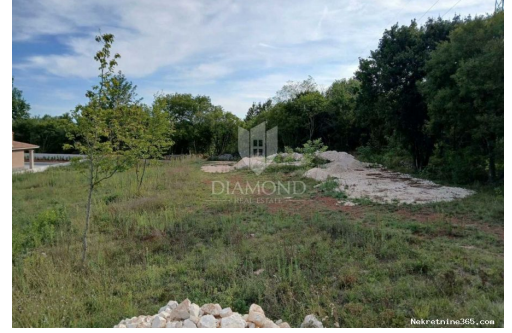

Labin okolica, građevinsko zemljište sa dozvolom, Labin, أرض

Agencija Diamond Realestate	معلومات البائع
Agencija Diamond Realestate	الاسم:
Diamond Real Estate d.o.o.	الاسم الاول:
Selling and renting	الاسم الاخير:
https://diamond-realestate.hr/	اسم الشركة:
Croatia	Service Type:
Istarska županija	الموقع:
Poreč	بلد:
Poreč	Region:
52440	City:
Partizanska 5a, Dom Obrtnika,	City area:
1.kat	الرمز البريدي:
+385 52 210 824	عنوان:
+385 52 210 824	Mobile:
Diamond Real Estate	Phone:
Partizanska 5a, Dom Obrtnika,	عنا:
1.kat,	
52440 Poreč	

تفاصيل قائمة البيانات

Labin okolica, građevinsko zemljište sa dozvolom

بيع
بنا، الكثير
905 m²
135,000.00 €
13.09.2024

عام
العنوان:
عقار ل:
نوع الأرض:
قدم مربعة:
السعر:
نشرت من قبل: