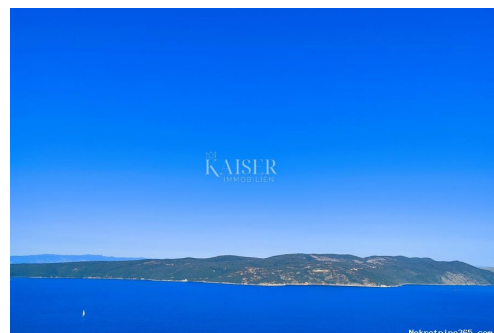

Brseč - poljoprivredno zemljište, 9.200 m2, Mošćenička Draga, أرض

معلومات البائع	
Kaiser Immobilien	الاسم:
Kaiser Immobilien	الاسم الاول:
Kaiser Immobilien d.o.o.	الاسم الاخير:
Selling and renting	اسم الشركة:
https://kaiser-immobilien.hr/	Service Type:
Croatia	الموقع:
Primorsko-goranska županija	بلد:
Opatija	Region:
51410	City:
Maršala Tita 97	الرمز البريدي:
00385992140008	عنوان:
0038551823491	Mobile:
Profesionalni tim stručnjaka za ekskluzivne nekretnine agencije KAISER IMMOBILIEN klijentima postaje partner u ugodnoj, nesmetanoj, diskretnoj i intimnoj atmosferi. Nastojimo zadovoljiti najviše standarde i uz veliki angažman pronalazimo savršenu nekretninu za Vas. Uz našu stručnost, predanost, našem instinktu i poznavanju regionalnog tržišta možete graditi svoju nekretninu iz snova na lokacijama Kvarnera, Istre, Dalmacije i cijele Hrvatske. Savjetujemo vas od prvog termina do sklapanja ugovora, pa i dalje. Svakom klijentu pristupa se individualno uz maksimalno povjerenje.	Phone: عنا:
Osnivači agencije su Silvija Panuccio i Dean Luić. KAISER IMMOBILIEN je vrhunska agencija za posredovanje u prodaji probranih i ekskluzivnih nekretnina koja svojim klijentima nudi više od