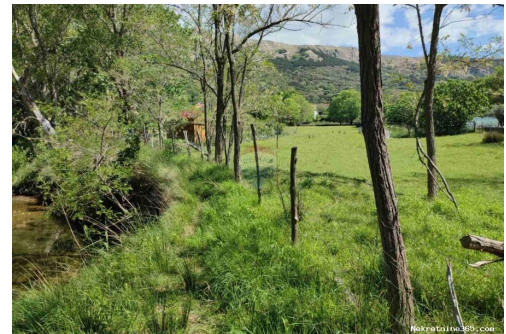

Baška - poljoprivredno zemljište 235m2, Baška, أرض

معلومات البائع	
ReMax Centar nekretnina	الاسم:
ReMax	الاسم الاول:
Centar nekretnina	الاسم الاخير:
ReMax Centar Nekretnina	اسم الشركة:
Selling and renting	Service Type:
https://www.remax-centarnekretnina.com	الموقع:
Croatia	بلد:
Primorsko-goranska županija	Region:
Rijeka	City:
51000	الرمز البريدي:
Krešimirova 12a	عنوان:
0038551635350	Phone:
Još od 2008. godine Remax Centar nekretnina dom je ponajboljih lokalnih stručnjaka za posredovanje u prometu nekretnina na području Istre, Rijeke i Kvarnera, Gorskog kotara te Zagreba i okolice. Naša tvrtka stvorena je s vizijom da bude partner prepoznat po povjerenju, kako svojim klijentima, tako i svojim zaposlenicima, poslovnim suradnicima i široj zajednici u kojoj djeluje. Naš sustav poslovanja te široka baza kupaca i prodavatelja osiguravaju kratke rokove realizacije, a pažljiv izbor i provjera svih nekretnina unutar našeg sustava garantira sigurnost i zadovoljstvo naših klijenata. Njihovim potrebama uvijek dajemo prioritet, s ciljem da riješimo izazove s kojima se susreću i nadmašimo njihova očekivanja, bilo to kod pružanja savjetovanja za najbolji oblik financiranja, rješavanje dokumentacije, ugovaranja	عنا: