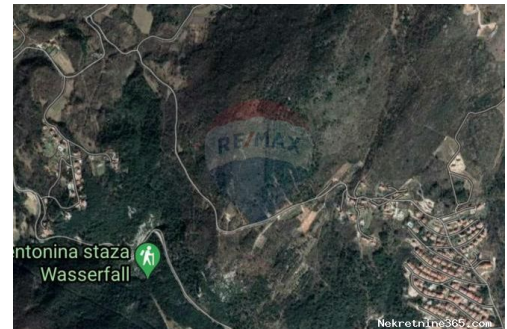

Labin, Ripenda, građevinsko zemljište, Labin, أرض

معلومات البائع	
ReMax Centar nekretnina	الاسم:
ReMax	الاسم الاول:
Centar nekretnina	الاسم الاخير:
ReMax Centar Nekretnina	اسم الشركة:
Selling and renting	Service Type:
https://www.remax-centarnekretnina.com	الموقع:
Croatia	بلد:
Primorsko-goranska županija	Region:
Rijeka	City:
51000	الرمز البريدي:
Krešimirova 12a	عنوان:
0038551635350	Phone:
Još od 2008. godine Remax Centar nekretnina dom je ponajboljih lokalnih stručnjaka za posredovanje u prometu nekretnina na području Istre, Rijeke i Kvarnera, Gorskog kotara te Zagreba i okolice. Naša tvrtka stvorena je s vizijom da bude partner prepoznat po povjerenju, kako svojim klijentima, tako i svojim zaposlenicima, poslovnim suradnicima i široj zajednici u kojoj djeluje. Naš sustav poslovanja te široka baza kupaca i prodavatelja osiguravaju kratke rokove realizacije, a pažljiv izbor i provjera svih nekretnina unutar našeg sustava garantira sigurnost i zadovoljstvo naših klijenata. Njihovim potrebama uvijek dajemo prioritet, s ciljem da riješimo izazove s kojima se susreću i nadmašimo njihova očekivanja, bilo to kod pružanja savjetovanja za najbolji oblik financiranja, rješavanje dokumentacije, ugovaranja	عنا: