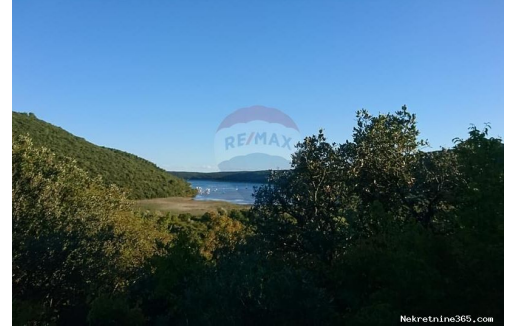

ISTRA, VALTURA, šuma uz pristupni put, Ližnjan, أرض

معلومات البائع	
ReMax Centar nekretnina	الاسم:
ReMax Centar nekretnina	الاسم الاول:
ReMax Centar Nekretnina	الاسم الاخير:
Selling and renting	اسم الشركة:
Service Type:	Service Type:
https://www.remax-centarnekretnina.com	الموقع:
Croatia	بلد:
Primorsko-goranska županija	Region:
Rijeka	City:
51000	الرمز البريدي:
Krešimirova 12a	عنوان:
0038551635350	Phone:
Još od 2008. godine Remax Centar nekretnina dom je ponajboljih lokalnih stručnjaka za posredovanje u prometu nekretnina na području Istre, Rijeke i Kvarnera, Gorskog kotara te Zagreba i okolice. Naša tvrtka stvorena je s vizijom da bude partner prepoznat po povjerenju, kako svojim klijentima, tako i svojim zaposlenicima, poslovnim suradnicima i široj zajednici u kojoj djeluje. Naš sustav poslovanja te široka baza kupaca i prodavatelja osiguravaju kratke rokove realizacije, a pažljiv izbor i provjera svih nekretnina unutar našeg sustava garantira sigurnost i zadovoljstvo naših klijenata. Njihovim potrebama uvijek dajemo prioritet, s ciljem da riješimo izazove s kojima se susreću i nadmašimo njihova očekivanja, bilo to kod pružanja savjetovanja za najbolji oblik financiranja, rješavanje dokumentacije, ugovaranja	عنا: