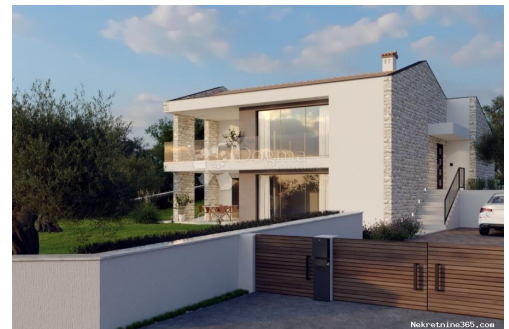

TOP LOKACIJA! PRAVOMOĆNA DOZVOLA! PLAĆENA DAVANJA!

Labin, أرض

	معلومات البائع
Dogma Nekretnine	الاسم:
Dogma Nekretnine	الاسم الاول:
Dogma nekretnine d.o.o.	الاسم الاخير:
Selling and renting	اسم الشركة:
https://dogma-nekretnine.com	Service Type:
Croatia	الموقع:
Primorsko-goranska županija	بلد:
Rijeka	Region:
51000	City:
F.LA GUARDIA 6	الرمز البريدي:
+385 51 341 080	عنوان:
+385 51 341 081	Phone:
DOGMA nekretnine d.o.o.	Fax:
iskusna je i licencirana agencija	عنا:
specijalizirana u prometu	
nekretnina. U ovome poslu	
prisutni smo više od 20 godina -	
od male agencije s tek dvoje	
zaposlenih dugogodišnjim	
radom i trudom izrasli smo u	
trgovačko društvo s preko 80	
zaposlenika. U tom razdoblju,	
svojim radom i odnosom prema	
klijentima i poslu, postali smo	
vodeća agencija u	
Primorsko-goranskoj županiji te	
vodeća u Hrvatskoj. Agencija	
trenutno posluje na sljedećim	
lokacijama: sjedište u Rijeci, F.	
la Guardia.6, poslovnica u	
sklopu Tower centra Rijeka,	
J.P.Kamova 81a (4.kat),	
poslovnica u Opatiji, Maršala	
Tita 97, poslovnica u Labinu,	
Ulica Slobode 3; poslovnica u	
Umagu, Joakima Rakovca 4 ,	
poslovnica u Puli, Anticova 5 te	
u Zagrebu, Ulica grada	
Vukovara 284 (Almeria zgrada	
D).