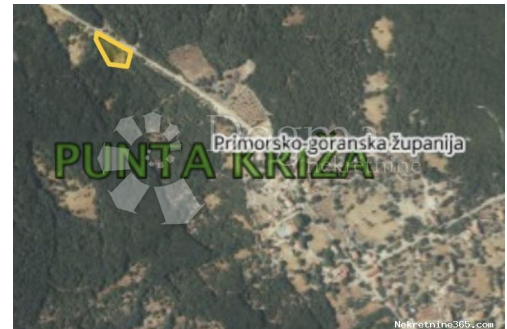

Poljoprivredni zemljište, Punta Križa, Mali Lošinj, أرض

	معلومات البائع
Dogma Nekretnine	الاسم:
Dogma Nekretnine	الاسم الاول:
Dogma nekretnine d.o.o.	الاسم الاخير:
Selling and renting	اسم الشركة:
https://dogma-nekretnine.com	Service Type:
Croatia	الموقع:
Primorsko-goranska županija	بلد:
Rijeka	Region:
51000	City:
F.LA GUARDIA 6	الرمز البريدي:
+385 51 341 080	عنوان:
+385 51 341 081	Phone:
DOGMA nekretnine d.o.o.	Fax:
iskusna je i licencirana agencija specijalizirana u prometu nekretnina. U ovome poslu prisutni smo više od 20 godina - od male agencije s tek dvoje zaposlenih dugogodišnjim radom i trudom izrasli smo u trgovačko društvo s preko 80 zaposlenika. U tom razdoblju, svojim radom i odnosom prema klijentima i poslu, postali smo vodeća agencija u Primorsko-goranskoj županiji te vodeća u Hrvatskoj. Agencija trenutno posluje na sljedećim lokacijama: sjedište u Rijeci, F. la Guardia.6, poslovnica u sklopu Tower centra Rijeka, J.P.Kamova 81a (4.kat), poslovnica u Opatiji, Maršala Tita 97, poslovnica u Labinu, Ulica Slobode 3; poslovnica u Umagu, Joakima Rakovca 4 , poslovnica u Puli, Anticova 5 te u Zagrebu, Ulica grada Vukovara 284 (Almeria zgrada D).	عنا:
Naši timovi stoje Vam na