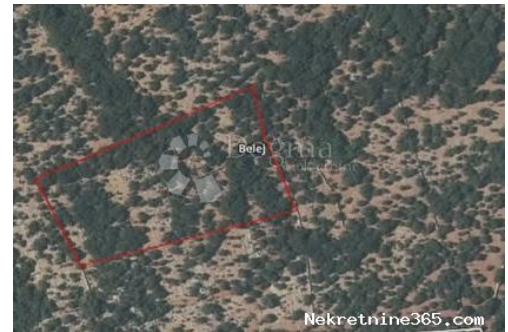

Poljoprivredno zemljište Belej, Mali Lošinj, أرض

معلومات البائع	
Dogma Nekretnine	الاسم:
Dogma Nekretnine	الاسم الاول:
Dogma nekretnine d.o.o.	الاسم الاخير:
Selling and renting	اسم الشركة:
Service Type:	Service Type:
https://dogma-nekretnine.com	الموقع:
Croatia	بلد:
Primorsko-goranska županija	Region:
Rijeka	City:
51000	الرمز البريدي:
F.LA GUARDIA 6	عنوان:
+385 51 341 080	Phone:
+385 51 341 081	Fax:
DOGMA nekretnine d.o.o.	عنا:
iskusna je i licencirana agencija specijalizirana u prometu nekretnina. U ovome poslu prisutni smo više od 20 godina - od male agencije s tek dvoje zaposlenih dugogodišnjim radom i trudom izrasli smo u trgovačko društvo s preko 80 zaposlenika. U tom razdoblju, svojim radom i odnosom prema klijentima i poslu, postali smo vodeća agencija u Primorsko-goranskoj županiji te vodeća u Hrvatskoj. Agencija trenutno posluje na sljedećim lokacijama: sjedište u Rijeci, F. la Guardia.6, poslovnica u sklopu Tower centra Rijeka, J.P.Kamova 81a (4.kat), poslovnica u Opatiji, Maršala Tita 97, poslovnica u Labinu, Ulica Slobode 3; poslovnica u Umagu, Joakima Rakovca 4 , poslovnica u Puli, Anticova 5 te u Zagrebu, Ulica grada Vukovara 284 (Almeria zgrada D).	
Naši timovi stoje Vam na